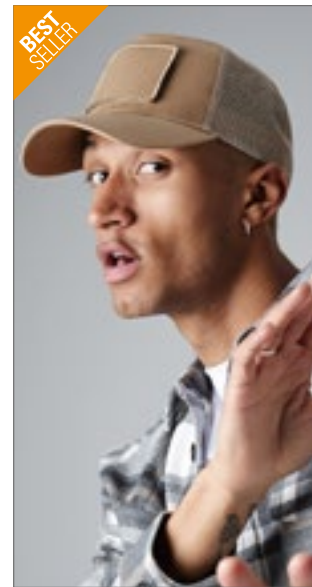

Farbe	Größen	1	ab 72	ab 720
Coloured	S/M - L/XL	13,13	11,25	10,94

**Beechfield**  
ORIGINAL HEADWEAR