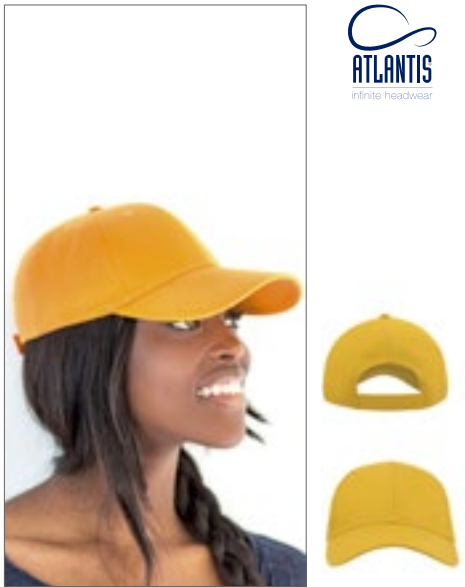

ATLANTIS
infinite headwear

AT608 | ZOOM **Zoom Cap**
65% Polyester / 35% Baumwolle
One Size

Atlantis

BLACK	BOTTLE GREEN	KHAKI
NAVY	ORANGE	RED
ROYAL	WHITE	YELLOW

Sechs Segmente | Klettverschluss | Schweißband:
35% Baumwolle, 65% Polyester | Gestickte Luftlöcher
| Strukturiertes Frontsegment | 6 Ziernähte auf dem
Schirm