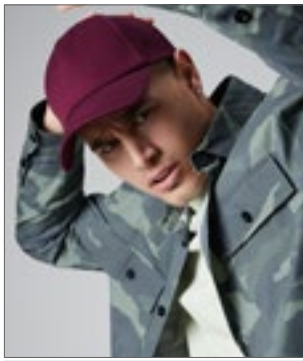

Beechfield
ORIGINAL HEADWEAR

CB25 Authentic 5 Panel Cap

100% Baumwolle
One Size

BLACK	BOTTLE GREEN	BRIGHT ROYAL
BURGUNDY	CLASSIC RED	FRENCH NAVY
GRAPHITE GREY	WHITE	

Twill aus 100% Baumwolle | Abreibetikett für einfaches Rebranding | Fünf-Segmente-Design | Strukturiertes Frontsegment | Vorgebogenes Schild | Nahtumfasste Belüftungsösen | Eigenmaterial-Gurt mit Schiebessnalle

Farbe	Größen	1	ab 144	ab 1440
Coloured	One Size	4,07	3,74	3,42