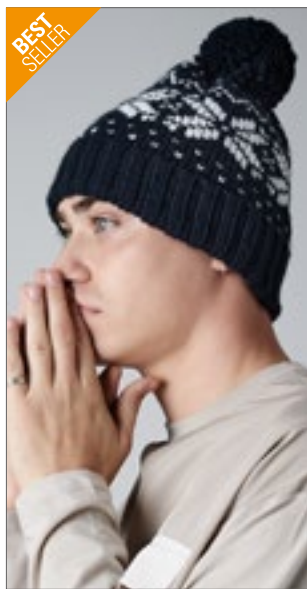

Beechfield
ORIGINAL HEADWEAR

CB456 | B456 **Fair Isle Snowstar® Beanie**

100% Polyacryl
One Size

Beechfield

BLACK/CLASSIC RED/WHITE
BLACK/WHITE
BURGUNDY/WHITE
CLASSIC RED/WHITE
FRENCH NAVY/WHITE
LIGHT GREY/BLACK/OFF WHITE
OFF WHITE/NAVY/SKY BLUE

100 % weich gesponnenes Polyacryl | Zeitloses Fair Isle-Strickmuster | Klassischer Style | Design mit Umschlag für optimale Veredlung | Abreißetikett für einfaches Rebranding | Gleichfarbiger Bommel

Farbe	Größen	1	ab 144	ab 1440
Coloured	One Size	4,83	4,43	4,07