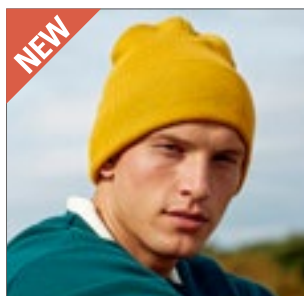

NEW

Beechfield
ORIGINAL HEADWEAR

CB40R Original Deep Cuffed Beanie

50% Polyester / 50% Polyacryl (Ash, Granite:
51% Polyester / 49% Polyacryl)
One Size

ALMOND	ASH	BLACK
BOTTLE GREEN	BURGUNDY	CLASSIC RED
DUSKY PINK	FRENCH NAVY	GRANITE
MUSTARD		

Zertifizierter recycelter Polyester | Beinhaltet mindestens 50% recycelten Polyester | Recyceltes Polyester aus 100% rPET, entspricht ca. 1,5 Flaschen aus Altkunststoff | Doppellageriger Strick | Design mit breitem Umschlag für optimale Veredlung | Abreißetikett für einfaches Rebranding

Farbe	Größen	1	ab 144	ab 1440
Coloured	One Size	3,86	3,53	3,24