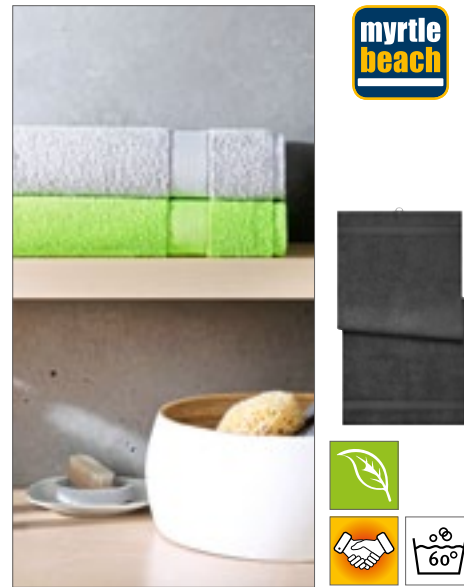

MB445 | MB445 **Bath Sheet**

100% Baumwolle
100 x 150 cm
420 g/m² Myrtle beach

ACID YELLOW	BLACK	COBALT
DARK GREEN	FUCHSIA	GRAPHITE
GRENADINE	MID GREY	NAVY
ORIENT RED	RED	ROYAL
SILVER	WHITE	YELLOW

Badetuch aus gekämmter, ringgesponnener Bio-Baumwolle | Angenehm weicher Walkfrottier | 420 g/m² | 100 x 150 cm | Bordüre: 5 cm

Farbe	Größen	1	ab 25	ab 250
Coloured	70 x 140 cm	21,75	19,50	18,15

Farbe	Größen	1	ab 18	ab 180
Coloured	70 x 180 cm	30,53	27,38	25,50

Farbe	Größen	1	ab 18	ab 180
Coloured	100 x 150 cm	32,63	29,25	27,23