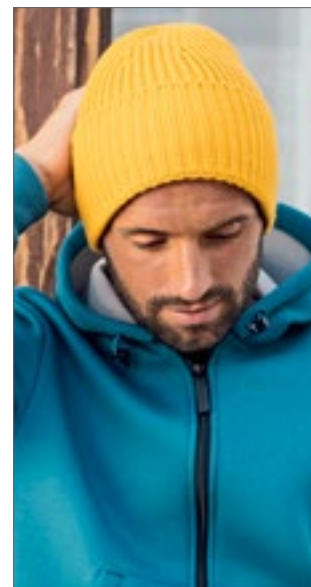

ATLANTIS
infinite headwear

AT100 | OAKB **Oak Beanie**

60% Polyester / 40% Polyacryl

One Size Atlantis

ACID GREEN	BEIGE	BLACK
BURGUNDY MELANGE	DARK GREY MELANGE	LIGHT BLUE
LIGHT GREY MELANGE	MUSTARD	NAVY
OLIVE	RUSTY	

Grob gestrickte Beanie-Mütze aus weichem, warmem Polylna®-Garn | Einlagiger Strickbund mit breitem gefalteten Bündchen und abgepasster Spitze | Recycelter Polyester | Polylna®-Polyester – bei der Produktion wurden 9 Liter Wasser eingespart

Farbe	Größen	1	ab 144	ab 1440
Coloured	One Size	9,23	7,67	7,11