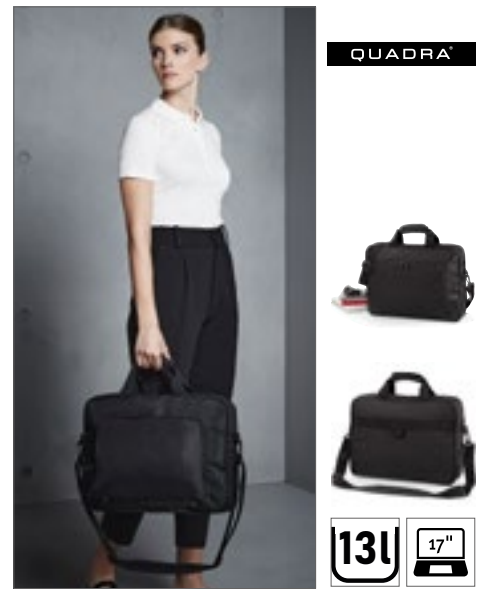

QUADRA

QD268 | QD268 **Executive Digital Office**

100% Polyester
41 x 30 x 14 cm

Quadra

BLACK	GREY MARL

600D / 1680D Polyester-Mischung | Design mit drei Fächern | Passend für Laptops bis 17" | Gepolstertes Laptop-Fach | Dokumenten-Fach | Abnehmbarer, verstellbarer Schultergurt mit Polster | Reißverschluss-tasche vorne | Organizer-Fach | Schlaufen für USB-Stick | Tragegurt für Radtaschen | Gepolsterter Griff | Tablet-kompatibel | Volumen: ca. 13 Liter | Lieferung ohne Inhalt/Deko

Farbe	Größen	1	ab 10	ab 100
Coloured	41 x 30 x 14 cm	35,55	32,48	29,87