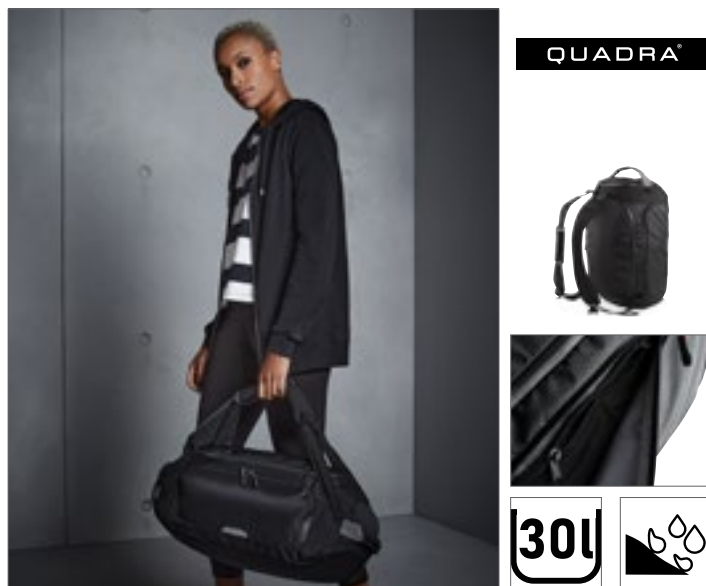

QX550 | QX550 **SLX® 30 Litre Stowaway Carry-On**

QUADRA