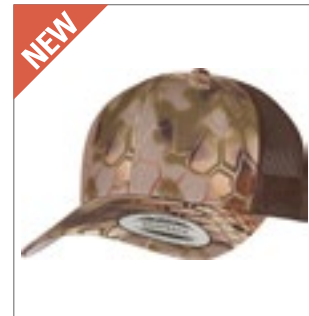

FLEXFIT YUPOONG

FX6606KR YP Classics® Kryptek® Retro Trucker Cap

100% Polyester
One Size

HIGHLANDER TYPHON

Mesh am Hinterkopf | Gebogener Visor mit Ziernähten und silberner Unterseite | Snapback Verschluss

Farbe	Größen	1	ab 72	ab 720
Coloured	One Size	14,88	12,75	12,39