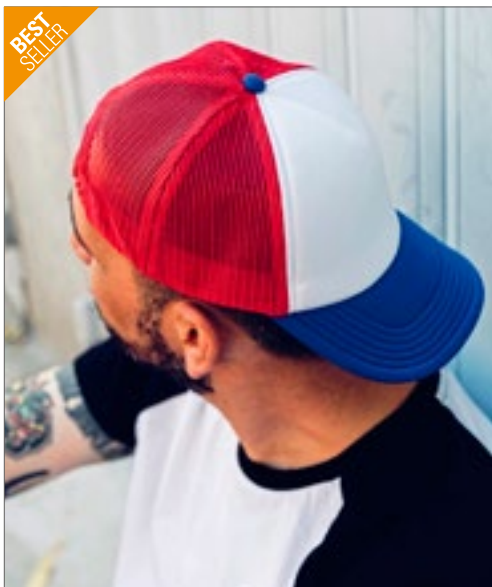

AT505 | RAPP **Rapper Cap**

CAPS (MESH)

ATLANTIS
infinite headwear

NEW
COLOUR