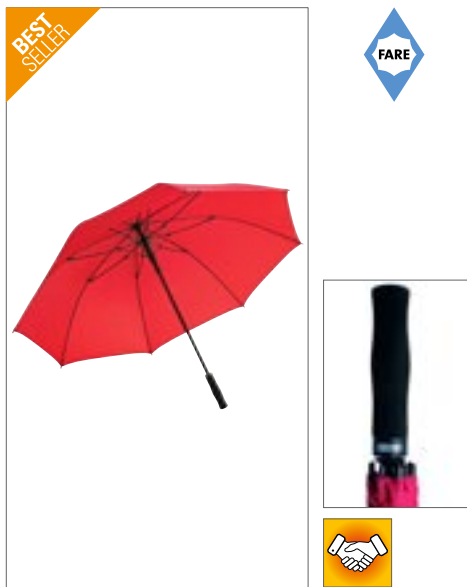

FA2985 | 2985 **Fibermatic® XL Automatik Gästeschirm**

Bezug: 100% Nylon
Durchmesser: ca. 130 cm / Länge: ca. 101 cm

FARE

BLACK	EURO BLUE	GREY
NAVY BLUE	RED	

Komfortable Automatik-Funktion zum schnellen Öffnen | Hochwertiges Windproof-System für eine maximale Gestell-Flexibilität bei stärkeren Windböen | Stabiler Fiberglasstock | Flexible Fiberglasschienen | Gerader Softgriff mit schmaler Auslösetaste

Farbe	Größen	1	ab 12	ab 120
Coloured	Ø 130 cm	18,03	15,62	14,64