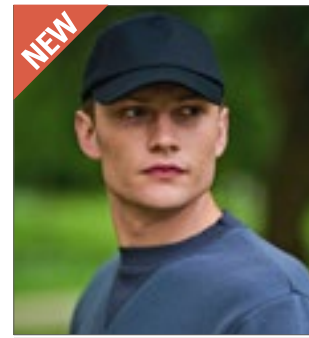

RG353 Pro 5-Panel Cap
One Size

BLACK	CLASSIC RED	DARK GREEN
NAVY	NEW ROYAL	SEAL GREY

Fünf-Segmente-Design | Rückenverstellung mit Klettverschluss für bequeme Passform

Farbe	Größen	1	ab 48	ab 480
Coloured	One Size	6,53	5,93	5,55