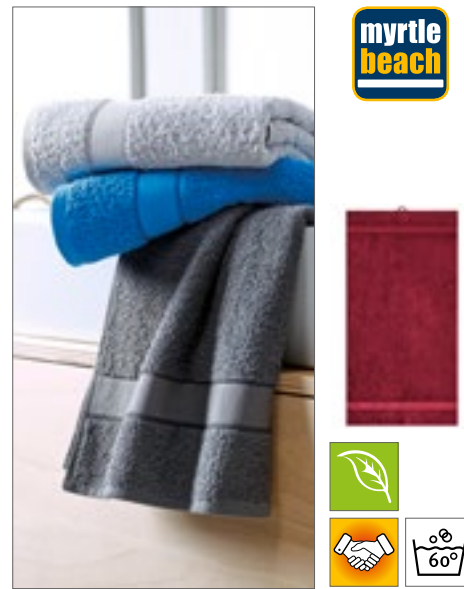

MB442 | MB442 **Hand Towel**

100% Baumwolle
50 x 100 cm
420 g/m² Myrtle beach

ACID YELLOW	BLACK	COBALT
DARK GREEN	FUCHSIA	GRAPHITE
GRENADINE	MID GREY	NAVY
ORIENT RED	RED	ROYAL
SILVER	WHITE	YELLOW

Handtuch aus gekämmter, ringgesponnener Bio-Baumwolle | Angenehm weicher Walkfrottier | 420 g/m² | 50 x 100 cm | Bordüre: 4,5 cm

Farbe	Größen	1	ab 250	ab 2500
Coloured	15 x 21 cm	2,25	2,03	1,88

Farbe	Größen	1	ab 250	ab 2500
Coloured	30 x 50 cm	3,83	3,45	3,15

Farbe	Größen	1	ab 50	ab 500
Coloured	50 x 100 cm	12,08	10,80	10,05