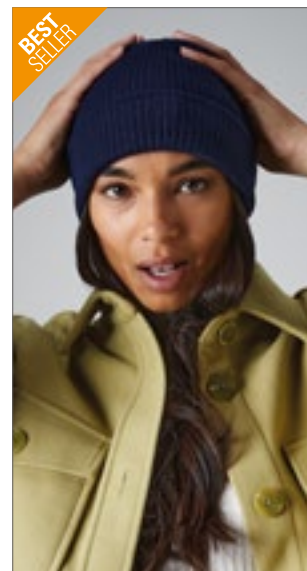

BEST SELLER

CB50 | B50N **Organic Cotton Beanie**

100% Baumwolle
One Size

Beechfield

BLACK	BURGUNDY	GRAPHITE GREY
MUSTARD	OLIVE GREEN	OXFORD NAVY
SAND		

100% Bio-Baumwolle | Abreibetikett für einfaches Rebranding | Doppellager Strick | Leichtes, atmungsaktives Gewebe | Design mit Umschlag für optimale Veredlung

Farbe	Größen	1	ab 144	ab 1440
Coloured	One Size	7,70	7,04	6,47