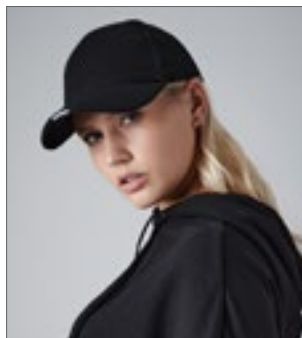

Beechfield
ORIGINAL HEADWEAR

CB515 LED Light Cap

100% Baumwolle
One Size

BLACK	FRENCH NAVY

100% Baumwoll-Drill | Durchgehend leuchtendes oder blitzendes LED-Licht | Auswechselbare Lithium-Batterien | Perfekt für Druck und Stickerei | Rip-Strip™-Größeneinsteller | Fünf-Segmente-Design | Vorgebogenes Schild | Nahtumfasste Belüftungsösen

Farbe	Größen	1	ab 144	ab 1440
Coloured	One Size	7,25	6,53	6,08