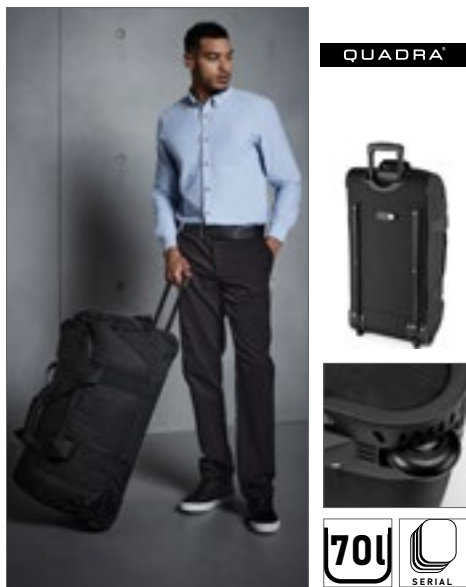

QD904 | QD904 **Vessel™ Team Wheelie Bag**

100% Polyester
77 x 39 x 34 cm

Quadra

BLACK

600D Mikro-Ripstop-Polyester | Reißverschluss tasche vorne | Kompressionsgurte | Entfernbare, verstellbarer gewebter Schultergurt mit rutschfestem Polster | Gurtbandgriffe | Netz-Innentaschen | Einschleibbarer und verriegelbarer Zuggriff mit zwei Rohren | Strapazierfähige integrierte Skate-Räder | Spannunggurte innen | Gepolsterter Handgriff | Verdecktes Namensschild-Fach | Gepolsterter Griff mit Neopren | Volumen: ca. 70 Liter | Lieferung ohne Inhalt/Deko

Farbe	Größen	1	ab 4	ab 40
Black	77 x 39 x 34 cm	85,34	77,93	71,69