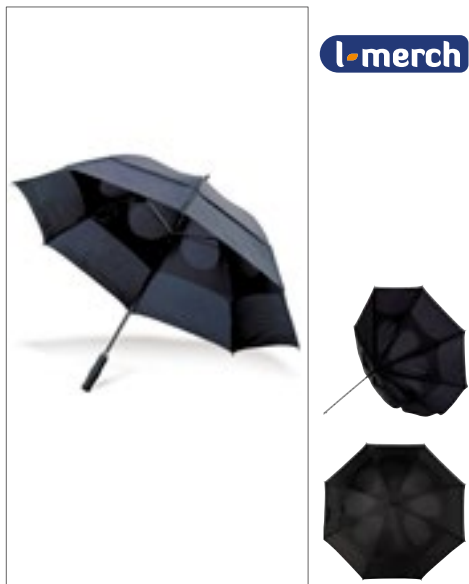

SCHIRME & REGENSCHUTZ (STOCKSCHIRME)

l merch

SC4089 Portierschirm Sheffield

Bezug: 100% Polyester
Durchmesser: ca. 130 cm / Länge: ca. 100 cm

BLACK DARK BLUE

190T Polyester | Handöffner, Schaft, Gestell, Spitze und Sturmsicherung aus Metall | Moosgummigriff | Inklusive Hülle