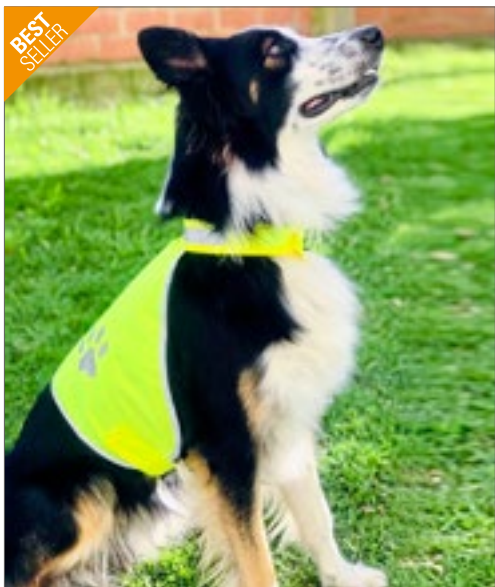

KX104 | KTH100 **Stretchy Hi-Vis Safety Vest For Dogs Buenos Aires**

100% Polyester
S, M, L
120 g/m²

SIGNAL YELLOW

Fluoreszierendes und reflektierendes Material | Pflegeleicht | Für Sublimation geeignet | Größenverstellbar durch Klettverschluss an Hals und Bauch | Für kleine und mittlere Hunde | Größe S: Halsumfang ca. 45 cm / Bauchumfang ca. 40 cm | Größe M: Halsumfang ca. 50 cm / Bauchumfang ca. 52 cm | Größe L: Halsumfang ca. 62 cm / Bauchumfang ca. 65 cm | Mit EAN Barcode ausgestattet | Einzeln in Polybeutel verpackt | Der Hersteller gewährleistet die Reflektionseigenschaft gemäß EN-Norm für 25 Waschgänge bis 40 °C

Farbe	Größen	1	ab 250	ab 2500
Signal Yellow	S- L	4,64	4,04	3,89

Korntex