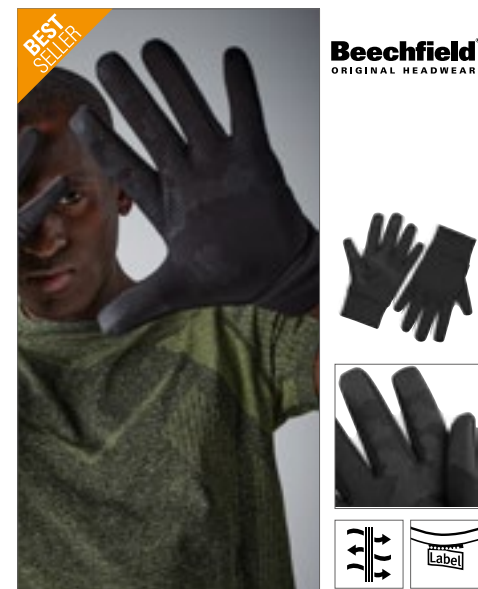

CB310 | B310 **Softshell Sports Tech Gloves**
93% Polyester / 7% Elasthan
S/M, L/XL
Beechfield

Beechfield ORIGINAL HEADWEAR logo

Icons: Windproof, Waterproof, Breathable, Softshell, Touchscreen

Color swatches: BLACK, FLUORESCENT YELLOW, GRAPHITE GREY

Abreißbares Gewebe-Klebeetikett | Atmungsaktives Softshell-Material | Winddicht, leicht und schnell trocknend | Ergonomische Passform | Kompatibel mit Touchscreen-Geräten

Farbe	Größen	1	ab 100	ab 1000
Coloured	S - L	4,50	3,75	3,60

Farbe	Größen	1	ab 100	ab 1000
Black	S/M - L/XL	12,90	11,63	11,16

Farbe	Größen	1	ab 72	ab 720
Coloured	S/M - L/XL	9,77	8,93	8,21