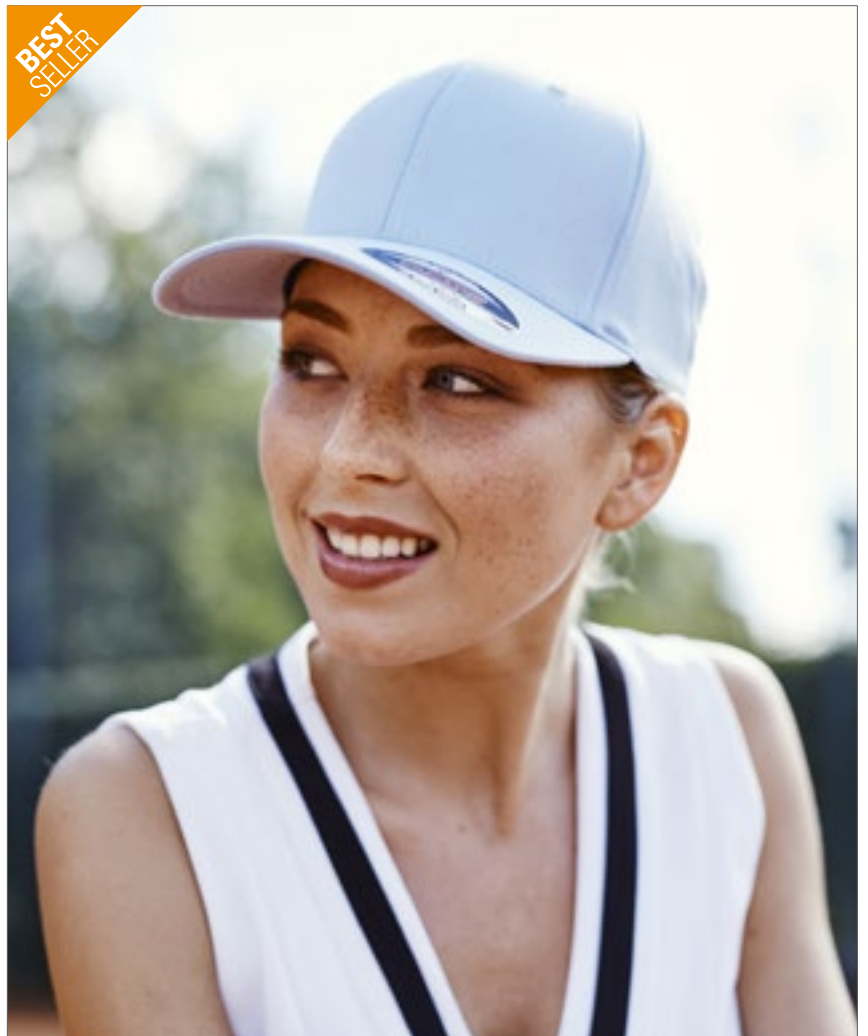

63% Polyester / 34% Baumwolle / 3% Elasthan
Youth, XS/S, S/M, L/XL, XXL

FLEXFIT

Youth, XS/S, S/M, L/XL, XXL

BLACK	BLACK/BLACK
BROWN	CAROLINA BLUE
CURRY	DARK GREY
DARK LEAF GREEN	DARK NAVY
FRESH GREEN	GOLD
GREY	HAWAIIAN OCEAN
KHAKI	MAROON
NAVY	OLIVE
ORANGE	PEPPER GREEN
PINK	PURPLE
RED	ROSE BROWN
ROYAL	SILVER
SLATE BLUE	SPICY ORANGE
SPRUCE	STONE
WHITE	

XS/S, S/M, L/XL

COYOTE BROWN	DARK PINK

Sportliche Passform | Stabile Frontpanels | Silberne Schirmunterseite (Farbe Black/Black: schwarze Schirmunterseite) | Aussehen und Tragekomfort von Wolle | Acht gestickte Ziernähte auf dem Schirm

Farbe	Größen	1	ab 72	ab 720
Coloured	Youth - XXL	11,37	9,75	9,48