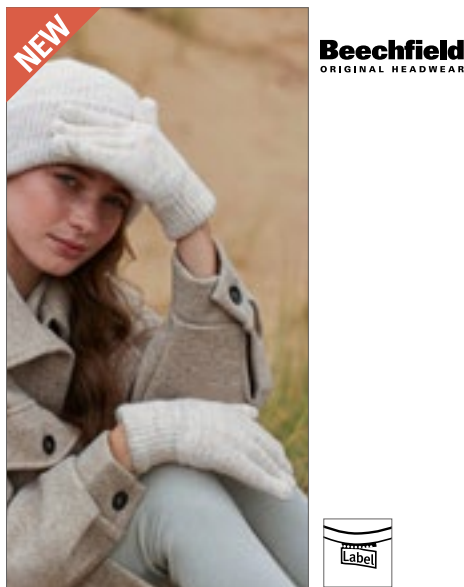

Beechfield
ORIGINAL HEADWEAR

CB387 | B387 **Cosy Ribbed Cuff Gloves**

74% Polyacryl / 23% Nylon / 3% Elasthan, Futter:

100% Nylon

One Size

Beechfield

ALMOND MARL **BLACK MARL** **GREY MARL**

Luxuriöses, weiches Garn | Gerippter Ärmelabschluss

Farbe	Größen	1	ab 72	ab 720
Coloured	One Size	5,72	5,24	4,80