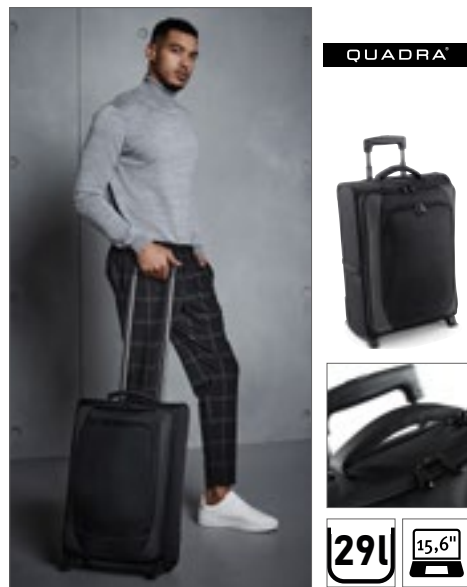

QD975 | QD975 **Tungsten™ Business Traveller**

100% Polyester
35 x 55 x 20 cm

Quadra

BLACK/DARK GRAPHITE

Als Handgepäck auf Flugreisen geeignet | Einschleibbarer und verriegelbarer Zuggriff mit zwei Rohren | Strapazierfähige integrierte Skate-Räder | Widerstandsfähige Bodenplatte | Spannunggurte innen | Passend für Laptops bis 15,6" | Gepolstertes Laptop-Fach | Vordertaschen-Organizer-Bereich | Verdecktes Namensschild-Fach | Abschließbares Hauptfach | Mesh-Innentasche mit Reißverschluss | Transportgriff | Gepolsterter Tragegriff | Polyester (1680D) | Lieferung ohne Inhalt/Deko

Farbe	Größen	1	ab 4	ab 40
Black/Dark Graphite	35 x 55 x 20 cm	85,34	77,93	71,69