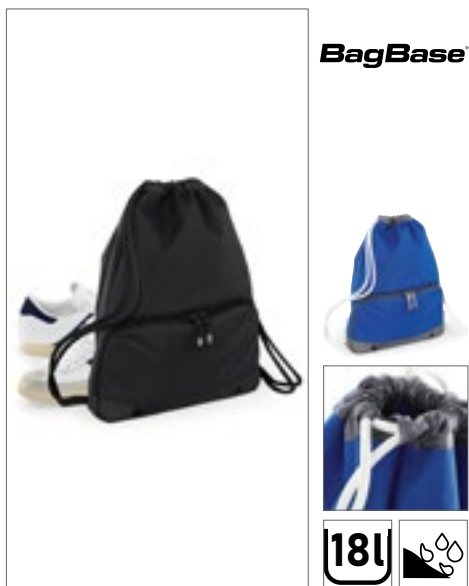

RUCKSÄCKE (GYMSAC / TURNBEUTEL)

BagBase

BG542 | BG542 **Athleisure Gymsac**

100% Polyester
35 x 49 x 9 cm

BagBase

BLACK	BLACK/BLACK
BRIGHT ROYAL	CLASSIC RED
FRENCH NAVY	FUCHSIA
GREY MARL	

Wasserdichter Stoff | Schuh- / Nassfach | Großes Hauptfach | Belüftungsöffnungen mit Ösen aus echtem Metall | Wasserflaschenhalter | Grobe Kordelzüge | 600D / 420D Polyester-Mischung | Abreißetikett für einfaches Rebranding | Lieferung ohne Inhalt/Deko

Farbe	Größen	1	ab 40	ab 400
Coloured	35 x 49 x 9 cm	10,26	9,38	8,63
Grey Marl	35 x 49 x 9 cm	11,91	10,88	10,01