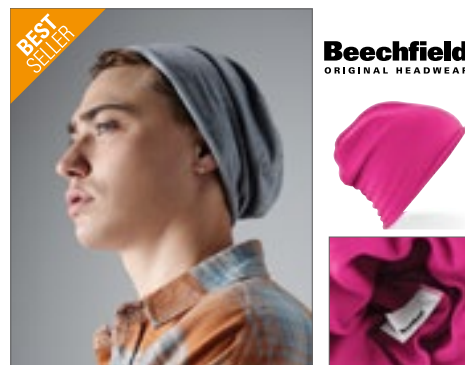

CB361 Jersey Beanie
95% Baumwolle / 5% Elasthan
One Size

BLACK	DENIM BLUE	FUCHSIA
HEATHER GREY	NAVY	RED
ROYAL	WHITE	

Weicher Baumwoll-Jersey mit Elasthan | Leichtes, atmungsaktives Gewebe | Rollsaum | Abreißetikett für einfaches Rebranding | Weiches Jersey-Material für hohen Komfort

Farbe	Größen	1	ab 144	ab 1440
Coloured	One Size	3,32	2,99	2,78