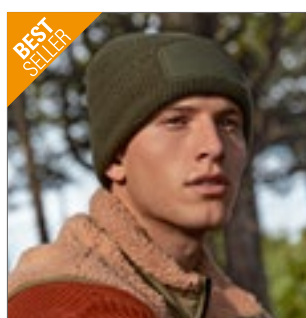

CB440 **Thinsulate™ Patch Beanie**

100% Polyacryl
One Size

BLACK	FLUORESCENT ORANGE	FLUORESCENT YELLOW
FRENCH NAVY	GRAPHITE GREY	OLIVE GREEN

Weiches Polyacryl (Soft Touch) | Doppellagiger Strick | Thinsulate™ Futter | Baumwoll-Twill-Aufnäher zum Bedrucken | Veredelungsfläche: 10 x 5 cm | Leuchtfarben: Polyester-Mikrofaser-Aufnäher zur Veredelung

Farbe	Größen	1	ab 144	ab 1440
Coloured	One Size	4,58	4,19	3,84

Fluorescent Colours	One Size	4,98	4,49	4,19