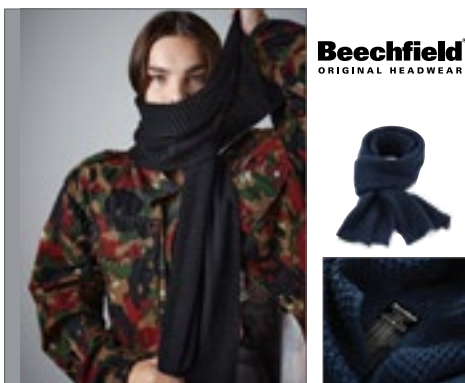

Farbe	Größen	1	ab 144	ab 1440
Coloured	170 x 25 cm	4,76	4,34	4,01

**Beechfield**  
ORIGINAL HEADWEAR

**CB424 Classic Waffle Knit Scarf**

100% Polyacryl  
175 x 28 cm

BLACK FRENCH NAVY

Weiches Polyacryl (Soft Touch) | Abreißbares Gewebe-Klebeetikett | Dicker Waffelmuster-Strick