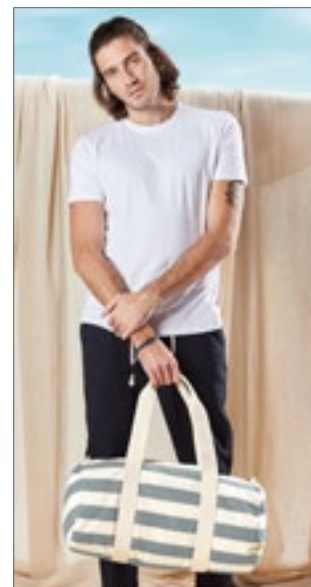

Westford Mill®

WM688 | W688 **Nautical Barrel Bag**

100% Baumwolle
50 x 25 x 25 cm
407 g/m²

Westford Mill

NATURAL/GREY	NATURAL/NAVY
NATURAL/PINK	

100% gebürstetes Baumwoll-Canvas | Bedrucktes Streifendesign | Reißverschluss | Gurtbandgriffe | Lieferung ohne Inhalt/Deko

Farbe	Größen	1	ab 40	ab 400
Coloured	50 x 25 x 25 cm	14,69	13,43	12,35