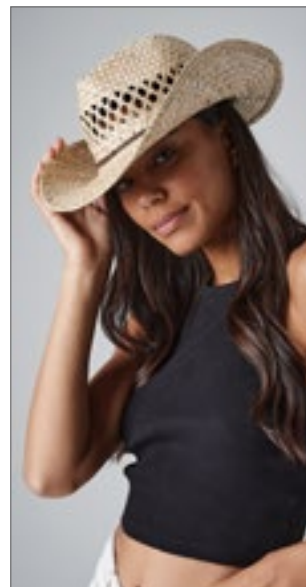

CB735 | B735 **Straw Cowboy Hat**

100% Stroh
One Size (57 cm)

NATURAL

100% natürliches Stroh | Handgemacht | Elastisches Schweißband - Einheitsgröße passt den Meisten | Drahtverstärkte Hutkrempe | Unisex-Style | Einheitsgröße passt meistens | Abreißbares Gewebe-Klebeetikett

Beechfield ORIGINAL HEADWEAR

Beechfield

Farbe	Größen	1	ab 200	ab 2000
Natural	One Size	3,42	2,85	2,67

Farbe	Größen	1	ab 100	ab 1000
Natural	M/L- XL/XXL	10,22	8,49	7,94

Farbe	Größen	1	ab 48	ab 480
Natural	One Size	9,15	8,39	7,71