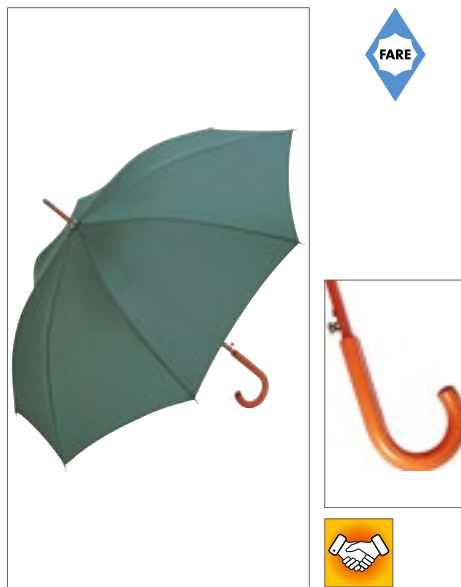

FA3310 | 3310 **Automatic Holz-Stockschirm**

Bezug: 100% Polyester
Durchmesser: ca. 105 cm / Länge: ca. 88 cm

FARE

ANTHRACITE	DARK GREEN	NAVY BLUE
RED	WHITE	

Komfortable Automatik-Funktion zum schnellen Öffnen | Windproof-Features für höhere Gestell-Flexibilität und bessere Windsicherheit | Flexible Fiberglasschienen | Massiver Echtholzstock | Rundhakengriff und Top aus Echtholz

Farbe	Größen	1	ab 24	ab 240
Coloured	Ø 105 cm	12,12	10,50	9,84