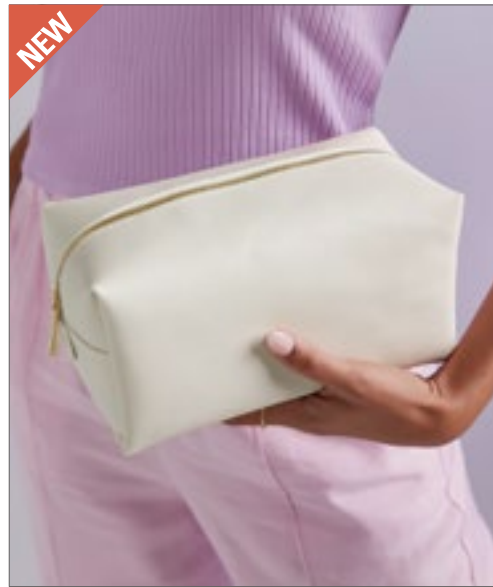

NEW

BagBase®

BG749 | BG749 **Boutique Toiletry/ Accessory Case**

100% Polyurethan
M (23 x 11 x 11 cm), L (28 x 14 x 14 cm)

BagBase

BLACK OYSTER SOFT GREY

PU-Kunstleder | Feinkörniges Saffiano-Leder | Vielseitig einsetzbar | Hauptfach mit Reißverschluss | Weiches Futter | Reißverschluss aus hochglänzendem, goldfarbenem Metall | Abreißetikett für einfaches Rebranding | Lieferung ohne Inhalt/Deko

Farbe	Größen	1	ab 40 (L ab 24)	ab 400 (L ab 240)
Coloured	M	10,65	9,74	8,94
Coloured	L	13,94	12,74	11,70