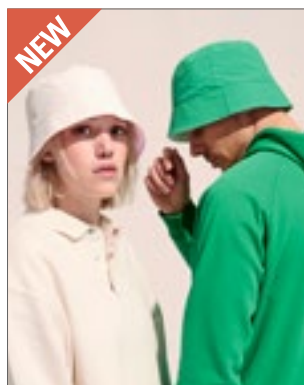

SOL'S
the fair spirit

L03999 Unisex Nylon Bucket Hat

100% Nylon
S/M, M/L

BLACK/KHAKI FRENCH NAVY/BRIGHT RED
OFF WHITE/CANDY PINK SPRING GREEN/FROZEN GREEN

Recyceltes Nylon | 2-farbig und wendbar