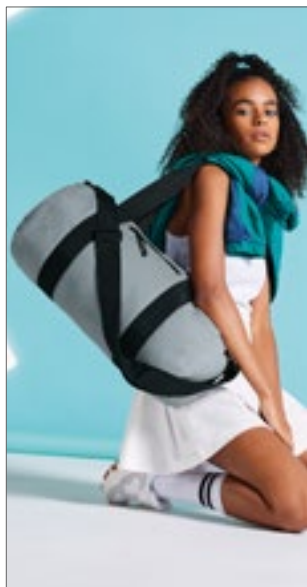

FREIZEIT- & BUSINESS TASCHEN (BARREL-BAGS)

BagBase

BG284 | BG284 **Recycled Barrel Bag**

100% Polyester
50 x 25 x 25 cm

BagBase

BLACK	CLASSIC RED	MILITARY GREEN
MUSTARD	PETROL	PURE GREY

100% recyceltes 600D-Polyester | Abreißetikett | Hauptfach mit Reißverschluss | Kängurutasche mit Reißverschluss | Reißverschluss-Griffe mit reflektierenden Details | Gurtbandgriffe | Abnehmbarer, verstellbarer Schultergurt | PVC frei | Lieferung ohne Inhalt/Deko

Farbe	Größen	1	ab 30	ab 300
Coloured	50 x 25 x 25 cm	14,69	13,43	12,35