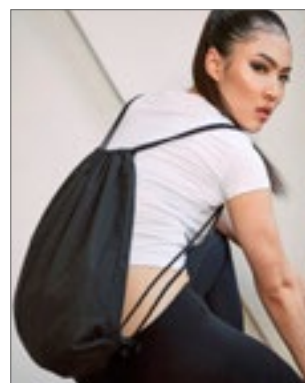

Farbe	Größen	1	ab 100	ab 1000
Coloured	38 x 45 cm	3,74	3,17	3,03

BUILD YOUR BRAND

**BY125** **Gymbag**

100% Baumwolle  
44 x 42 cm

BLACK

Zwei Kordelzüge zum Öffnen und Schließen | Lieferung ohne Inhalt/Deko