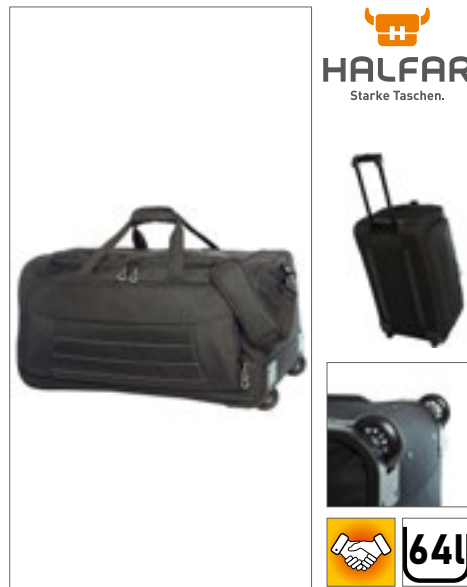

HF3347 | 1813347 **Roller Bag Impulse**

Polyester
66 x 32 x 35 cm

Halfar

BLACK

Geräumiges Reißverschluss-Hauptfach | Nylon 1680D | Reißverschluss-Vortasche mit dekorativer Steppung | Teleskopgriff | Leichtlauf-Rollen | Handgriffe mit Griffmanschette | Abnehmbarer, längenverstellbarer Schultergurt mit Schulterpolster | Lieferung ohne Inhalt/Deko

Farbe	Größen	1	ab 4	ab 40
Black	66 x 32 x 35 cm	76,47	65,12	62,04