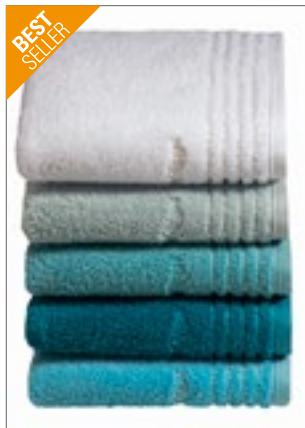

VOSSEN
A TOUCH OF ENERGY

NEW
COLOUR

XF309H | 116051 **Vienna Style Supersoft Handtuch**

100% Baumwolle
50 x 100 cm
615 g/m²

Vossen

APRICOT	BLACKBERRY	CAMEL
CHAMOIS	CITRO	DARKBROWN
DEEP WATER	DEEPBLUE	EVERGREEN
FIESTA	HIBISCUS	LAGOON
LIGHT AZURE	LIGHT GREY	MAROON
PEPPLESTONE	PETROL	RUBY
SLATE GREY	SOFT GREEN	TERRA
TIBET	WHITE	

Klassisches Design mit schmaler Stäbchenbordüre | Aufgesticktes Ton-in-Ton Vossen Logo | Samtweich und saugstark durch Low Twist Garn | Aufhänger mittig an der kurzen Seite

Farbe	Größen	1	ab 48	ab 480
White	50 x 100 cm	12,57	11,21	10,49
Coloured	50 x 100 cm	13,73	12,23	11,45