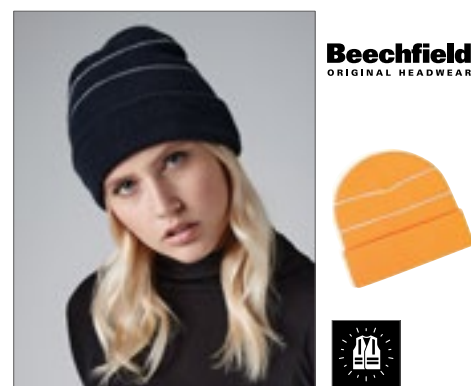

Beechfield
ORIGINAL HEADWEAR

CB42 Enhanced-Viz Beanie

100% Polyacryl
One Size

Weiches Polyacryl (Soft Touch) | Verbesserte Sichtbarkeit durch reflektierende Streifen | Doppellagiger Strick | Design mit Umschlag

Farbe	Größen	1	ab 144	ab 1440
Coloured	One Size	3,90	3,53	3,29