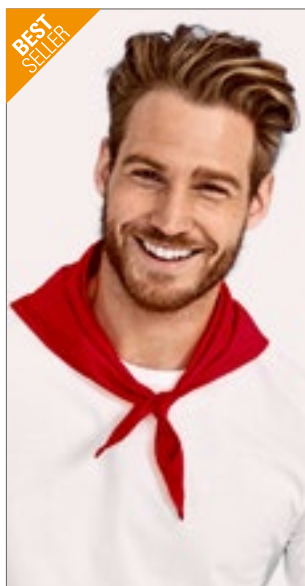

BEANIES, MÜTZEN & HÜTE (BANDANAS & HÜTE)

SOL'S
the fair spirit

LC01198 | 01198 **Bandana**

90% Polyester / 10% Baumwolle
62 x 62 x 87,5 cm

SOL'S

BLACK	DARK PURPLE	KELLY GREEN
ORANGE	RED	ROYAL BLUE
SKY BLUE	WHITE	YELLOW

90% Polyester / 10% Baumwolle | Einheitsgröße: 62 x 62 x 80 cm