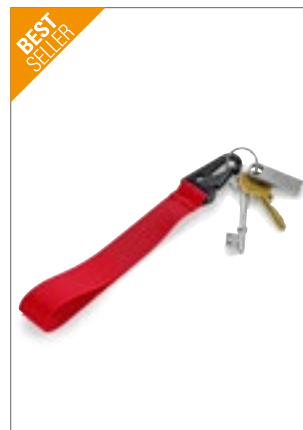

BG100 | BG100 **Brandable Key Clip**

100% Polyester
2,5 x 20,5 cm

BagBase

BLACK
FUCHSIA
GREY
JUNGLE CAMO
MIDNIGHT CAMO
ORANGE
RAINBOW
RED
RED/WHITE/NAVY
ROYAL
WHITE
YELLOW

Gurtband aus 100% Polyester | Zur Dekoration entwickelt | Strapazierfähiger Verschluss | Besonders festes Gurtband | Lieferung ohne Inhalt/Deko

Farbe	Größen	1	ab 200	ab 2000
Coloured	2,5 x 20,5 cm	2,15	1,94	1,80
Patterned	2,5 x 20,5 cm	2,48	2,24	2,09

BagBase