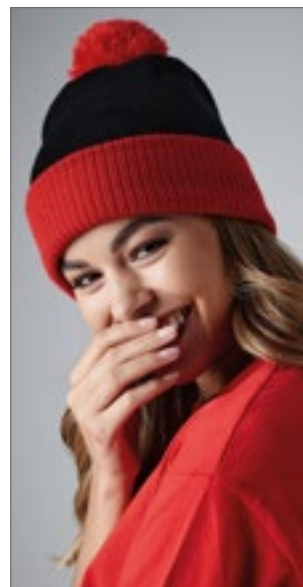

Beechfield
ORIGINAL HEADWEAR

CB451 | B451 **Snowstar® Two-Tone Beanie**

100% Polyacryl
One Size

Beechfield

BLACK/BRIGHT RED	BLACK/BRIGHT ROYAL
FRENCH NAVY/FUCHSIA	OFF WHITE/BRIGHT RED
OFF WHITE/FRENCH NAVY	

Weiches Polyacryl (Soft Touch) | Doppellagiger Strick | Duales Design – mit Umschlag oder als Slouch-Beanie | Gerippter Ärmelabschluss | Kontrastfarbiger Bommel und Bündchen

Farbe	Größen	1	ab 144	ab 1440
Coloured	One Size	3,77	3,44	3,17

Mehr Artikel sind online verfügbar.