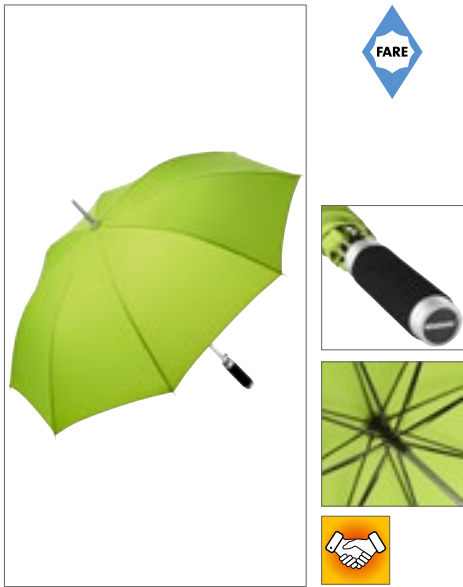

SCHIRME & REGENSCHUTZ (STOCKSCHIRME)

FA7860 | 7860 **AC-Alu-Stockschirm Windmatic®**

Bezug: 100% Polyester
Durchmesser: ca. 105 cm / Länge: ca. 83 cm

FARE

BLACK	EURO BLUE	LIGHT GREY
LIME	NAVY BLUE	RED
WHITE		

Komfortable Automatik-Funktion zum schnellen Öffnen | Hochwertiges Windproof-System für eine maximale Gestell-Flexibilität bei stärkeren Windböen | Flexible Fiberglasschienen | Leichter aber stabiler Aluminiumstock | Wasser- und schmutzabweisende Bezugseigenschaften durch original Teflon™ Faserschutz | Gerader Griff mit schwarzem Soft-Material und Werbeanbringungsmöglichkeit

Farbe	Größen	1	ab 12	ab 120
Coloured	Ø 105 cm	15,21	13,19	12,36