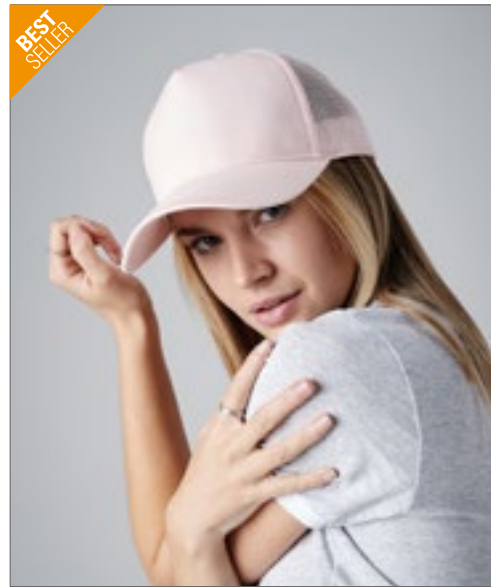

Trendiges 5-Panel-Mesh-Cap in zahlreichen Farbvarianten | Größenregulierung durch „click & snap“ Verschluss | Sechs Ziernähte auf dem Schild | Fashion-Schweißband

Farbe	Größen	1	ab 144	ab 1440
Coloured	One Size	4,58	4,13	3,83