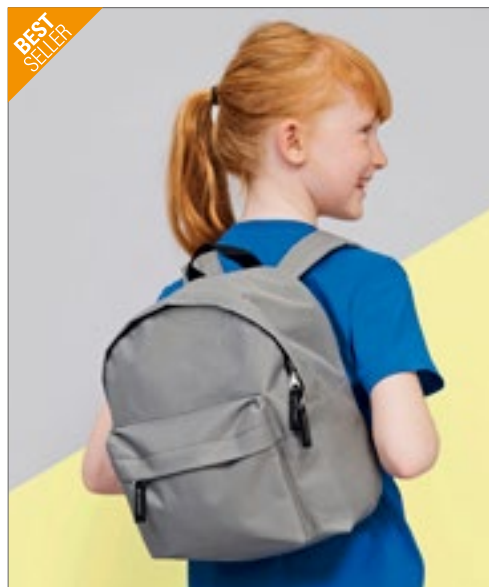

Polyester (600D) | Reißverschluss tasche vorne | Gepolsterter Rückeneinsatz | Haltegriff | Volumen: ca. 12 Liter | Gepolsterte, verstellbare Schultergurte | Lieferung ohne Inhalt/Deko

Farbe	Größen	1	ab 40	ab 400
Coloured	28 x 38 x 19 cm	10,26	9,38	8,63