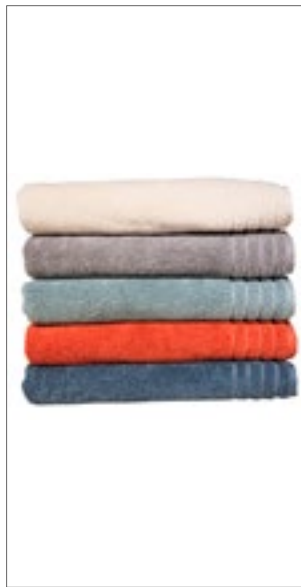

Farbe	Größen	1	ab 24	ab 240
White	60 x 110 cm	21,83	18,71	18,20
Medium	60 x 110 cm	22,91	19,64	19,08
Dark	60 x 110 cm	24,23	20,76	20,19

**AR504** | AR504 **Organic Bath Towel**

100% Baumwolle  
70 x 140 cm  
600 g/m<sup>2</sup>