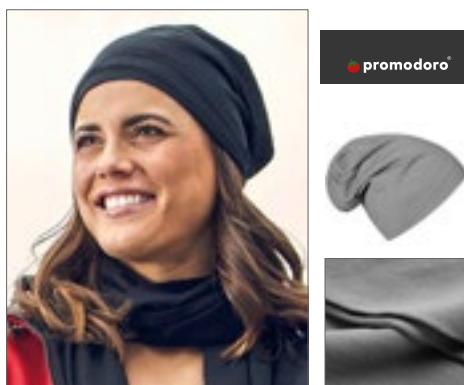

E3088 Unisex Beanie
95% Baumwolle / 5% Polyester
One Size

BLACK	BURGUNDY	NAVY
SPORTS GREY (HEATHER)	STEEL GREY (SOLID)	WHITE

Beanie | Single-Jersey | 95% gekämmte Baumwolle / 5% Polyester

Farbe	Größen	1	ab 100	ab 1000
Coloured	One Size	6,29	6,06	5,82