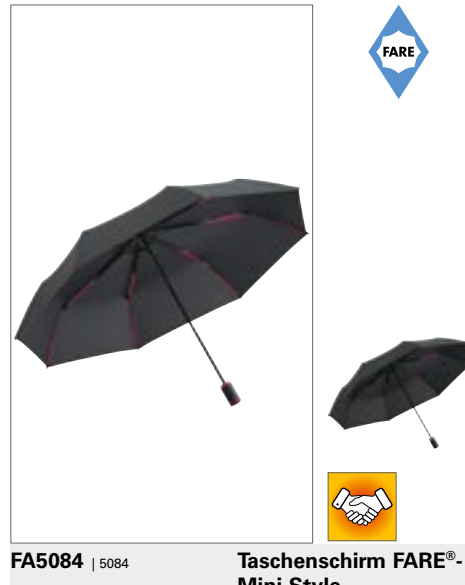

FA5084 | 5084 **Taschenschirm FARE®-Mini Style**
Bezug: 100% Polyester
Durchmesser: ca. 98 cm / Länge: ca. 28 cm

BLACK/EURO BLUE	BLACK/GREY
BLACK/LIME	BLACK/MAGENTA
BLACK/ORANGE	BLACK/RED
BLACK/YELLOW	

Einfache Handhabung durch Sicherheitsschieber | Hochwertiges Windproof-System für eine maximale Gestell-Flexibilität bei stärkeren Windböen | Flexible Fiberglasschienen | Bezug: 100% Polyester-Pongee (recycelt & waterSAVE®) | Ansprechendes Design durch farbige Schienen, Griffringe und Nähte | Soft-Touch-Griff mit Werbeanbringungsmöglichkeit | Futteral mit farbiger Naht | Griff aus Kunststoff

Farbe	Größen	1	ab 24	ab 240
Coloured	Ø 98 cm	13,37	11,58	10,86