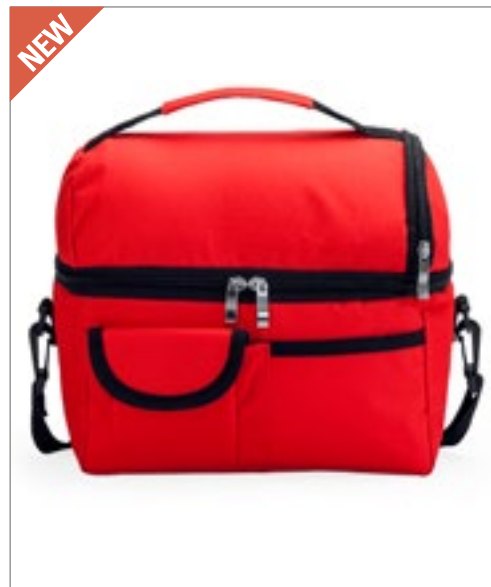

RY7605 | TB7605 **Cooler Bag Grulla**

100% Polyester
15 x 25 x 24 cm

Stamina
POWER IDEAS

Stamina

BLACK 02 | RED 60 | ROYAL BLUE 05

Mehrzweck Kühltasche aus Polyester 600D | Isothermische Innenfächer und praktische Außentaschen | Verstellbarer, gepolsterter Schultergurt mit Karabinerhaken

Farbe	Größen	1	ab 20	ab 200
Coloured	15 x 25 x 24 cm	7,40	6,62	6,36