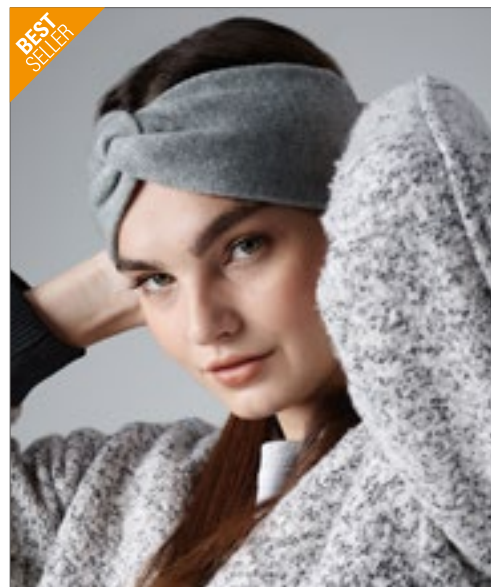

BLACK

Farbe	Größen	1	ab 144	ab 1440
Black	One Size	3,74	3,38	3,14

**CB432** | B432 **Twist Knit Headband**  
 54% Viskose / 28% Polyester / 18% Nylon (Grey Marl: 50% Viskose / 31% Polyester / 19% Nylon)  
 One Size  
 Beechfield