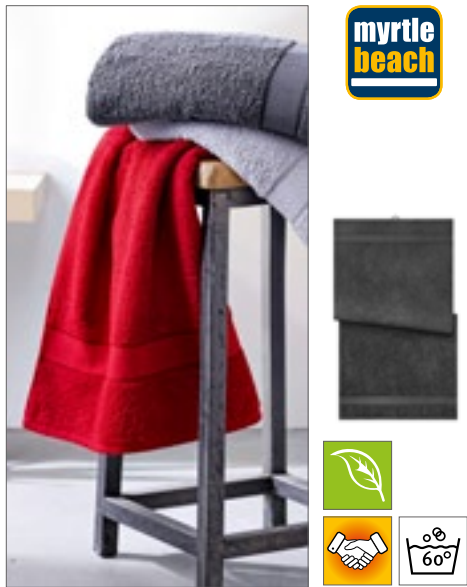

Farbe	Größen	1	ab 250	ab 2500
Coloured	30 x 50 cm	3,83	3,45	3,15

Farbe	Größen	1	ab 50	ab 500
Coloured	50 x 100 cm	12,08	10,80	10,05

**MB443** | MB443 **Bath Towel**

100% Baumwolle  
70 x 140 cm  
420 g/m<sup>2</sup> Myrtle beach