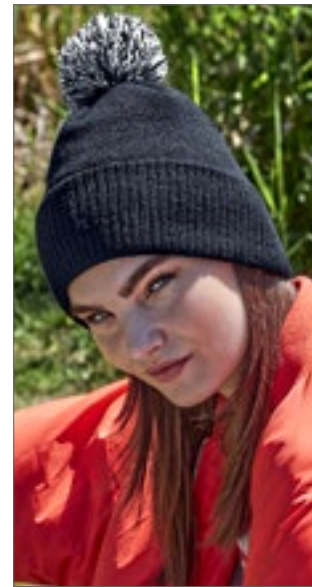

Beechfield
ORIGINAL HEADWEAR

CB450R | B450R **Recycled Snowstar® Beanie**

100% Polyester

One Size

Beechfield

BLACK/WHITE	CLASSIC RED/WHITE
FRENCH NAVY/LIGHT GREY	GRAPHITE GREY/LIGHT GREY

100% recycelter Polyester | Entspricht ca. 2,5 Flaschen aus Altkunststoff | Doppellagiger Strick | Duales Design – mit Umschlag oder als Slouch-Beanie | 2-farbiger Bommel | Abreißetikett

Farbe	Größen	1	ab 144	ab 1440
Coloured	One Size	4,91	4,49	4,13