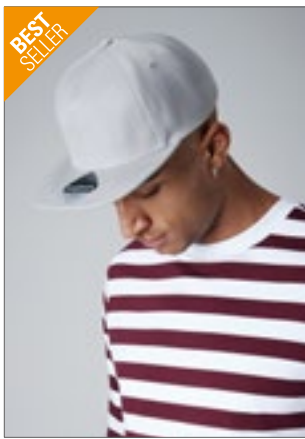

CAPS (FLAT CAPS)

Beechfield
ORIGINAL HEADWEAR

CB660 | B660 **Original Flat Peak Snapback Cap**

100% Polyester
One Size

Beechfield

BLACK/BLACK
BLACK/BLACK/BLACK
BLACK/BRIGHT ROYAL
BLACK/CLASSIC RED
BLACK/GREY
CLASSIC RED/BLACK
CLASSIC RED/CLASSIC RED
FRENCH NAVY/CLASSIC RED
FRENCH NAVY/FRENCH NAVY
GREY/BLACK
GREY/GREY
WHITE/BLACK

Nahtumfasste Belüftungsösen | Fünf-Segmente-Design | Style mit flachem Schirm | Snapback-Größeneinsteller im Retro-Stil | Schirmunterseite Grün, Black/Black/Black: Schwarze Schirmunterseite | Polyester-Twill | Original Aufkleber auf dem Schirm

Farbe	Größen	1	ab 144	ab 1440
Coloured	One Size	4,58	4,19	3,84