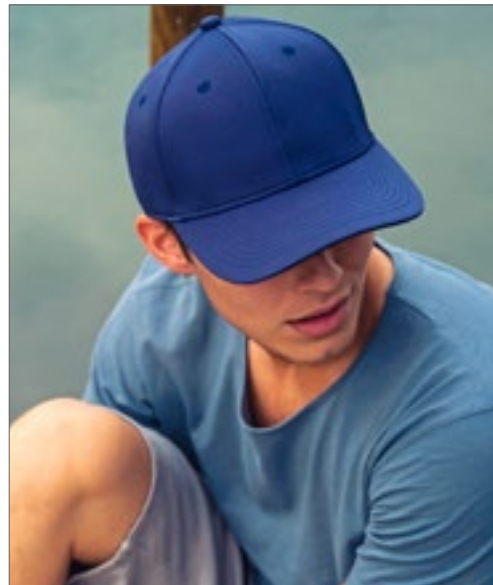

ATLANTIS
infinite headwear

AT110 | SKYC **Skye Cap**

100% Polyester
One Size
255 g/m²

Atlantis

BLACK	COCONUT MILK	DARK GREY	NAVY
ROYAL			

Zertifiziertes recyceltes Honigwaben-Polyester (aus zwei Flaschen hergestellt) | Strukturierte Sechs-Segmente-Kappe aus spinngefärbtem Polyester – ein zertifiziertes recyceltes Material, das durch Heißtransfer ohne Eintauchen in Wasser gefärbt wurde | Durchgehende Profi-Nähte | Leicht gebogener Schirm (Mid Visor) | 6 Ösen | Hochwertiger Klettverschluss

Farbe	Größen	1	ab 144	ab 1440
Coloured	One Size	11,34	9,42	8,75