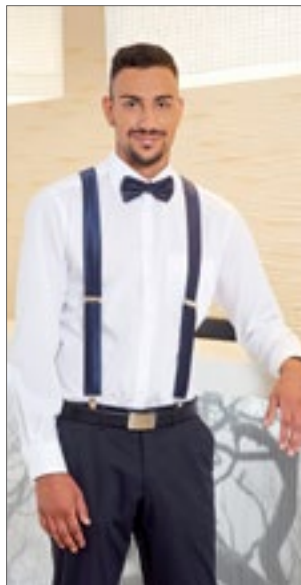

Farbe	Größen	1	ab 60	ab 600
Black	One Size	9,83	8,93	8,33

**CGW1511** | 01511-09 **Braces Moricone**

100% Polyester  
One Size

CG Workwear

APPLE	BLACK	BORDEAUX
GOLDEN YELLOW	GREY	KIWI
MAGENTA	NAVY	PUMPKIN
RED	ROYAL BLUE	