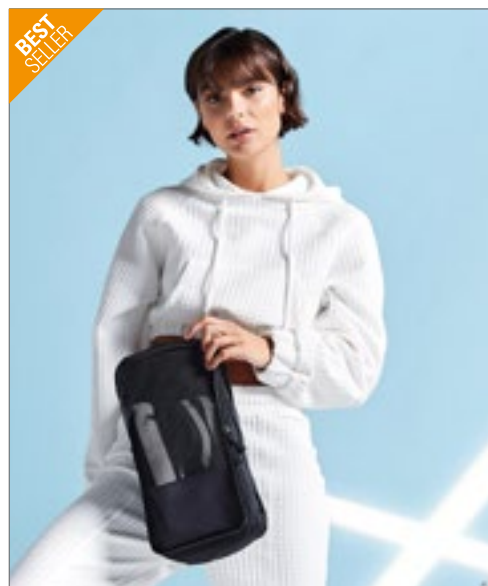

Farbe	Größen	1	ab 6	ab 60
Coloured	35 x 54 x 30 cm	72,20	65,93	60,65

**BagBase®**

**BG459** | BG459 **Escape Packing Cube Set**

100% Polyester  
S (17 x 33 x 8 cm), M (28 x 33 x 8 cm), L (46 x 33 x 8 cm)  
100 g/m<sup>2</sup>