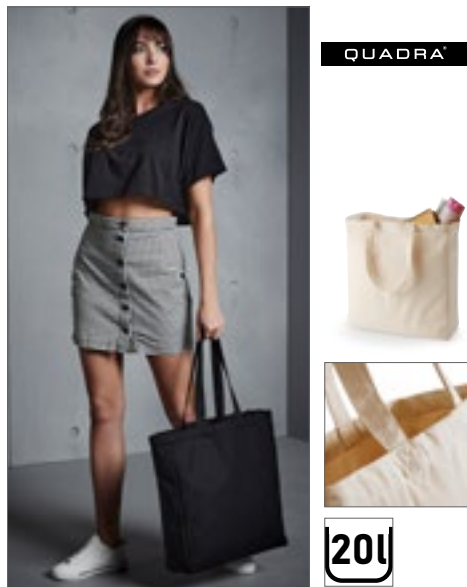

Farbe	Größen	1	ab 100	ab 1000
Natural/Black, Natural	28 x 38 x 12 cm	5,24	4,73	4,40
Coloured	28 x 38 x 12 cm	6,41	5,78	5,39

**QD23** | QD23 **Canvas Classic Shopper**

100% Baumwolle  
39 x 42 x 13 cm  
407 g/m<sup>2</sup> Quadra