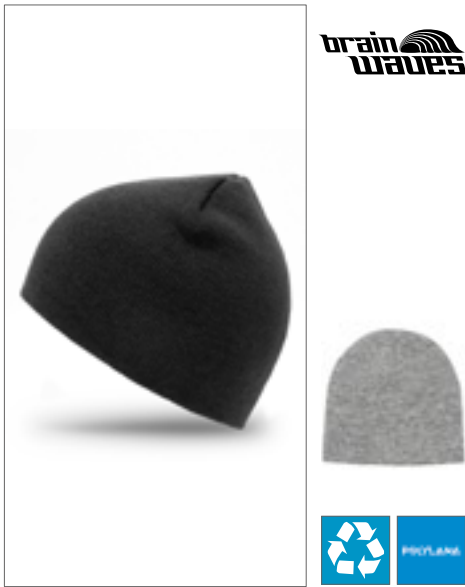

BW801951 | 801951 **POLYLANA® Basic Beanie**

60% Polyester / 40% Polyacryl
One Size
60 g/m² Brain Waves

BLACK	DARK GREY MELANGE	GREY MELANGE
NAVY		

Angenehmes und komfortables Tragegefühl durch einzigartiges POLYLANA® Garn | POLYLANA®-Garn: ressourcensparende Alternative zu 100% herkömmlichem Polyacryl | Herstellung aus 60% recyceltem Polyester in Form von recyten PET Flaschen und modifizierten Polyester-Pellets plus 40% Polyacryl | Einsparung von 76% Energie, 85% Wasser, 19% weniger CO₂-Ausstoß und 76% weniger Müll im Gegensatz zur herkömmlichen Garnproduktion

Farbe	Größen	1	ab 100	ab 1000
Coloured	One Size	8,46	7,16	6,65