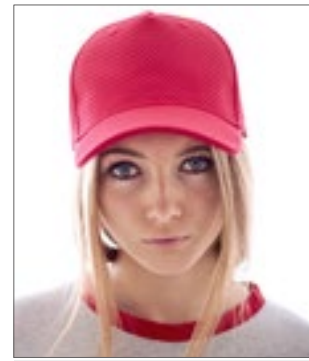

100% Baumwoll-Drill | Rip-Strip™-Größeneinsteller | Fünf-Segmente-Design | Vorgebogenes Schild | Nahtumfasste Belüftungsösen | Perfekt für Druck und Stickerei

Farbe	Größen	1	ab 192	ab 1920
Coloured	One Size	4,02	3,68	3,38