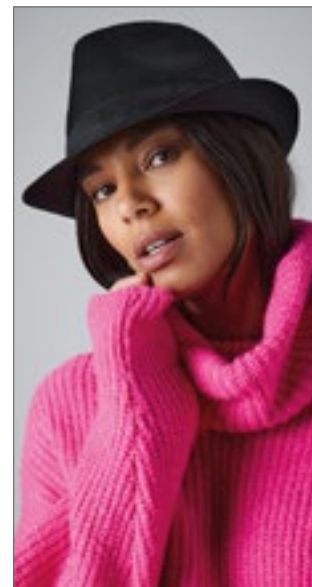

Beechfield ORIGINAL HEADWEAR

CB630 | B630 Fedora

80% Polyester / 20% Baumwolle
S/M, L/XL

Beechfield

BLACK/BLACK	WHITE/BLACK

Unisex-Style | Erhältlich in zwei Größen - S/M und L/XL

Farbe	Größen	1	ab 200	ab 2500
Coloured	One Size	3,62	3,03	2,84

Farbe	Größen	1	ab 500	ab 5000
Coloured	One Size	0,75	0,63	0,57

Farbe	Größen	1	ab 48	ab 480
Coloured	S/M - L/XL	9,48	8,69	8,00