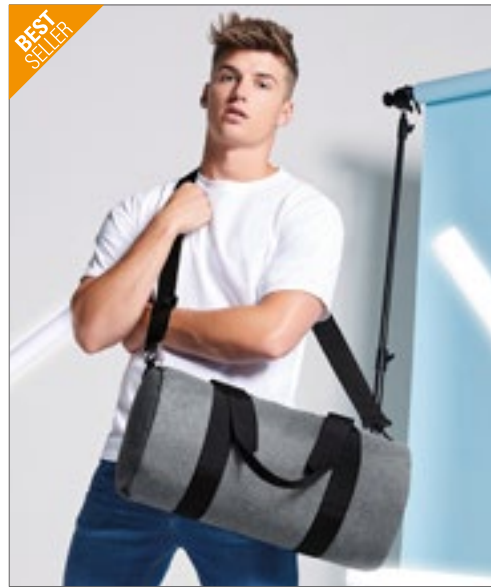

BG140 | BG140 **Original Barrel Bag**

100% Polyester
50 x 25 x 25 cm

BagBase®