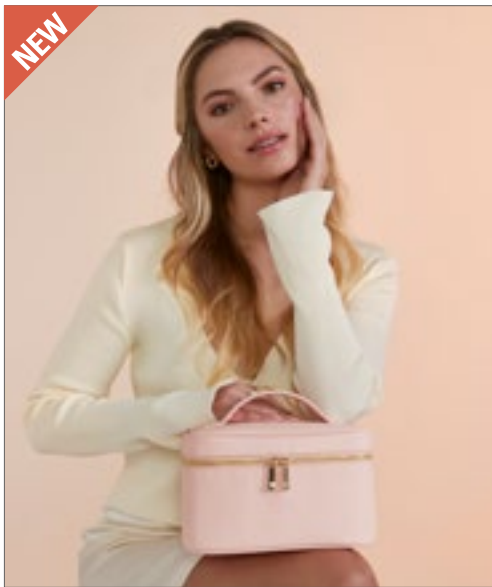

NEW

BagBase®

BG763 | BG763 **Boutique Vanity Case**

100% Polyurethan
23 x 15 x 14 cm

BagBase

BLACK OYSTER SOFT GREY SOFT PINK

PU-Kunstleder | Feinkörniges Saffiano-Leder | Vielseitig einsetzbar | Hauptfach mit Reißverschluss | Innentasche mit Reißverschluss | Beuteltasche an der Innenseite | Weiches Futter | Reißverschluss aus hochglänzendem, goldfarbenem Metall | Tragegriff aus Taschenmaterial | Abreißetikett für einfaches Rebranding | Lieferung ohne Inhalt/Deko

Farbe	Größen	1	ab 15	ab 150
Coloured	23 x 15 x 14 cm	18,81	17,18	15,80