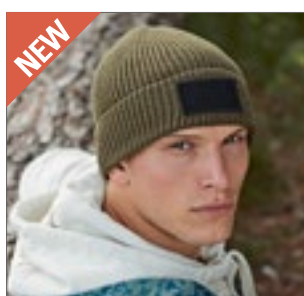

CB442R **Fashion Patch Beanie**

52% Polyester / 47% Polyacryl / 1% Elasthan
One Size

BLACK	GRAPHITE GREY/BLACK
LIGHT GREY/BLACK	MILITARY GREEN/BLACK
OATMEAL/BLACK	OXFORD NAVY/BLACK

Beinhaltet mindestens 50% recycelten Polyester | Recyceltes Polyester aus 100% rPET, entspricht ca. 1,5 Flaschen aus Altkunststoff | Gerippter Strick | Einlagig gestrickt | Speziell für maximalen Komfort entworfen | Baumwoll-Twill-Patch zum Veredeln | Design mit Umschlag für optimale Veredlung | Abreißetikett für einfaches Rebranding

Farbe	Größen	1	ab 144	ab 1440
Coloured	One Size	4,91	4,49	4,13