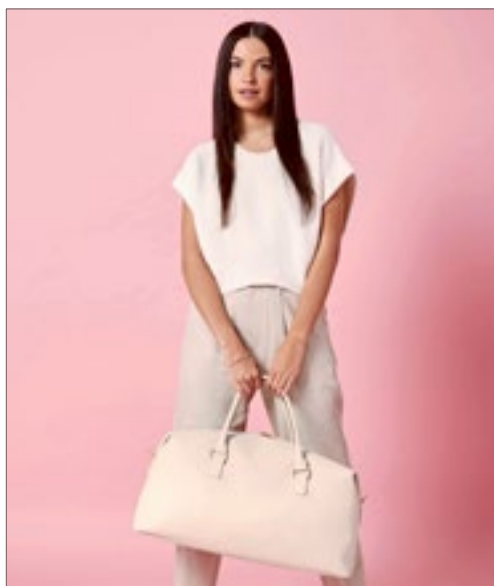

FREIZEIT- & BUSINESSSTASCHEN (REISETASCHEN & SEESÄCKE)

BagBase®

BG760 | BG760 **Boutique Weekender**

100% Polyurethan
53 x 26 x 24 cm

BagBase

100% PU in Lederoptik | Feinkörniges Saffiano-Leder | Extra langer Reißverschluss am Hauptfach für leichten Zugang | Innentasche mit Reißverschluss für Wertsachen | Weiches Futter | Innenliegende Bodenplatte | Schützende Standfüße | Reißverschluss aus hochglänzendem, goldfarbenem Metall | Tragegriffe aus Taschenmaterial | Kann in der Hand oder über der Schulter getragen werden | Kompatibel mit dem verstellbaren Boutique-Tragegurt BG765 | Abnehmbarer, einstellbarer, dicht gewebter Schultergurt | Abreißetikett | Länge des Tragegriffs: ca. 57 cm | Volumen: ca. 25 Liter | Lieferung ohne Inhalt/Deko

Farbe	Größen	1	ab 12	ab 120
Coloured	53 x 26 x 24 cm	40,98	37,43	34,43