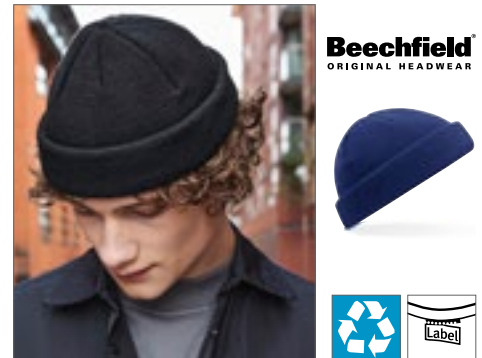

Beechfield
ORIGINAL HEADWEAR

CB43R Recycled Mini Fisherman Beanie

100% Polyester
One Size

BISCUIT BLACK LIGHT GREY
OLIVE GREEN OXFORD NAVY

100% recycelter Polyester | Entspricht ca. 2,5 Flaschen aus Altkunststoff | Doppellagiger Strick | Manschettendesign mit doppeltem Umschlag | Schmale Krone | Abreißetikett

Farbe	Größen	1	ab 144	ab 1440
Coloured	One Size	3,53	3,23	2,96