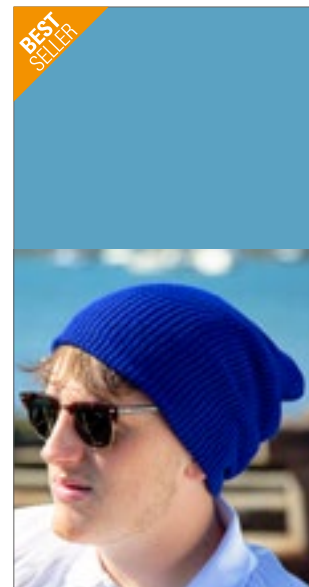

BEST SELLER

RC31 | RC031X

Softex® Beanie

100% Polyacryl
One Size

Result Winter Essentials

AZURE	BLACK	BOTTLE
BURGUNDY	CELTIC GREEN	CHARCOAL
CHOCOLATE	CLARET RED	DOVE GREY
FENNEL	FLUORESCENT ORANGE	FLUORESCENT YELLOW
FUCHSIA	GOLDEN YELLOW	LIME
NAVY	OATMEAL	ORANGE
PURPLE	RED	REFLEX BLUE
RIBBON PINK	ROYAL	SKY
WHITE		

Doppellagiger Strick | Oversized-Style | Sehr weich, sehr leicht

Farbe	Größen	1	ab 150	ab 1500
Coloured	One Size	2,78	2,10	2,03