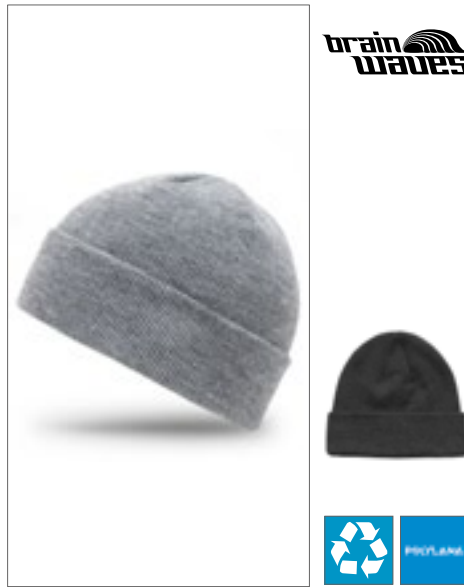

BW801952 | 801952 **POLYLANA® Cuff Beanie**

60% Polyester / 40% Polyacryl
One Size
70 g/m² Brain Waves

BLACK	DARK GREY MELANGE	GREY MELANGE
NAVY		

Angenehmes und komfortables Tragegefühl durch einzigartiges POLYLANA® Garn | POLYLANA®-Garn: ressourcensparende Alternative zu 100% herkömmlichem Polyacryl | Herstellung aus 60% recyceltem Polyester in Form von recyten PET Flaschen und modifizierten Polyester-Pellets plus 40% Polyacryl | Einsparung von 76% Energie, 85% Wasser, 19% weniger CO₂-Ausstoß und 76% weniger Müll im Gegensatz zur herkömmlichen Garnproduktion

Farbe	Größen	1	ab 100	ab 1000
Coloured	One Size	9,00	7,62	7,07