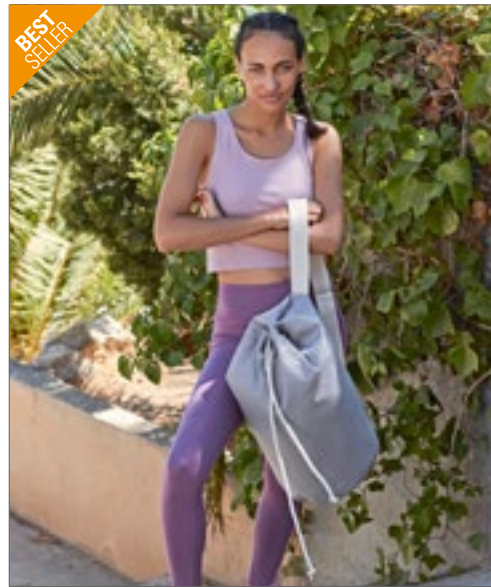

WM812 | WM812 EarthAware® Organic Sea Bag

BEST SELLER

Westford Mill