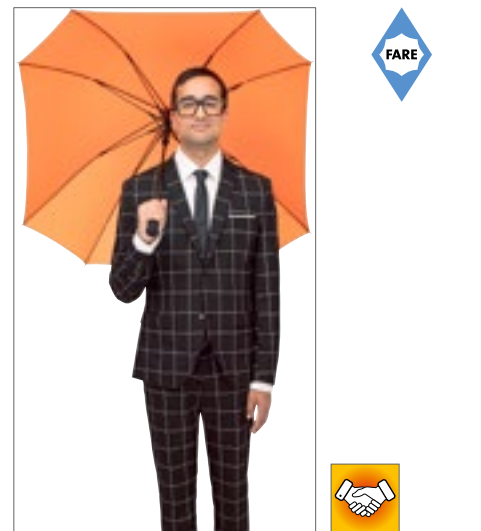

FA1182 | 1182 **AC-Stockschirm FARE®-Collection Square**
Bezug: 100% Polyester
Durchmesser: ca. 105 cm / ca. 89 x 89 cm / Länge: ca. 84,5 cm

BLACK	GREY	LIGHT GREEN
NAVY BLUE	ORANGE	RED
ROYAL BLUE	YELLOW	

Komfortable Automatik-Funktion zum schnellen Öffnen | Hochwertiges Windproof-System für eine maximale Gestell-Flexibilität bei stärkeren Windböen | Flexible Fiberglasschienen | Schmutzabweisende Bezugseigenschaften durch original Teflon™ Faserschutz | Handsympathischer gerader Softgriff mit integrierter Auslösetaste | Höherer Korrosionsschutz durch schwarze Galvanisierung des Stahlstocks

Farbe	Größen	1	ab 24	ab 240
Coloured	105 / 89 x 89 cm	14,54	12,60	11,82

Mehr Artikel sind online verfügbar.