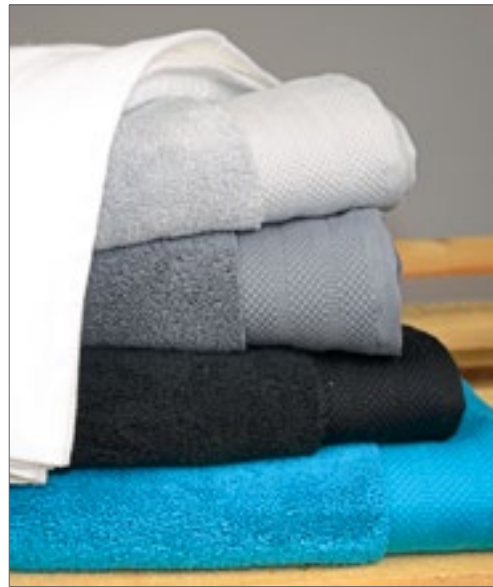

Klassisches Design mit schmaler Stäbchenbordüre | Samtweich und saugstark durch Low Twist Garn | Aufhänger mittig an der kurzen Seite | Waschbar bis 60 °C

Farbe	Größen	1	ab 12	ab 120
White	100 x 150 cm	32,19	28,67	26,82
Coloured	100 x 150 cm	36,57	32,57	30,48