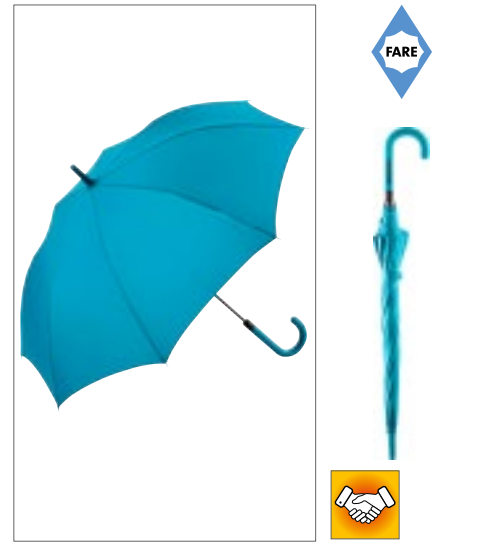

FA1115 | 1115 **Stockschirm FARE®-Fashion AC**
Bezug: 100% Polyester
Durchmesser: ca. 105 cm / Länge: ca. 86 cm

BLACK	CYAN	LIME
MOCHA	NAVY BLUE	PETROL
PURPLE	RED	

Komfortable Automatik-Funktion zum schnellen Öffnen | Hochwertiges Windproof-System für eine maximale Gestell-Flexibilität bei stärkeren Windböen | Flexible Fiberglasschienen | Stabiler Stahlstock | Soft-Touch-Griff und -Top farblich auf den Bezug abgestimmt | Griff mit integrierter Auslösetaste und Werbeanbringungsmöglichkeit | Höherer Korrosionsschutz durch schwarze Galvanisierung des Stahlstocks | Griff aus Kunststoff

Farbe	Größen	1	ab 24	ab 240
Coloured	Ø 105 cm	13,53	11,72	11,00