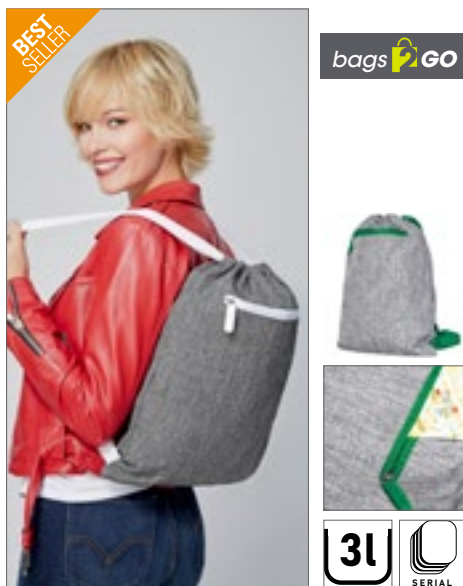

bags2GO

BS15391 | DTG-15391 **Gymsac - Miami**

100% Polyester
43 x 34 cm

Bags2GO

GREY MELANGE/BLACK	GREY MELANGE/GREEN
GREY MELANGE/RED	GREY MELANGE/ROYAL
GREY MELANGE/WHITE	GREY MELANGE/YELLOW

600D Polyester Sportbeutel in Grey Melange | Ein Hauptfach, das durch Zuziehen der seitlichen, farbigen Schulter-Trageriemen verschlossen wird | Ein Reißverschluss-Fach auf der Front | Reißverschluss passend zum farbigen Trageriemen mit farbigem Gummi Zipp-Puller mit „bags2GO“-Prägung | Volumen: ca. 3 Liter | Lieferung ohne Inhalt/Deko

Farbe	Größen	1	ab 100	ab 1000
Coloured	43 x 34 cm	9,60	8,81	8,57