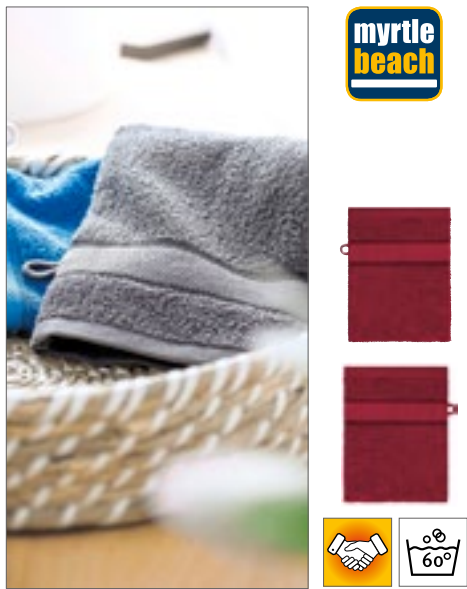

FROTTIERWAREN (HANDTÜCHER & CO.)

MB440 | MB440 **Flannel**

100% Baumwolle
15 x 21 cm
420 g/m² Myrtle beach

ACID YELLOW	BLACK	COBALT
DARK GREEN	FUCHSIA	GRAPHITE
GRENADINE	MID GREY	NAVY
ORIENT RED	RED	ROYAL
SILVER	WHITE	YELLOW

Waschhandschuh aus gekämmter, ringgesponnener Bio-Baumwolle | Angenehm weicher Walkfrottier | 420 g/m² | 15 x 21 cm | Bordüre: 4 cm