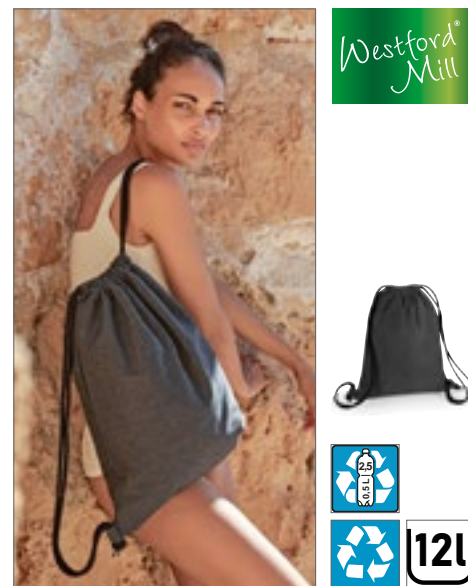

WM960 | W960 **Revive Recycled Gymsac**

60% Baumwolle / 40% Polyester
37 x 46 cm
270 g/m² Westford Mill

BLACK	NATURAL

Hergestellt aus einer Mischung aus recycelter Pre-Consumer-Baumwolle und recyceltem Post-Consumer-Polyester | Recycelter Polyester aus 100 % rPET, entspricht ca. 2,5 Flaschen aus Altkunststoff | Kordelzüge aus einer Mischung aus recycelter Baumwolle/ Polyester | Volumen: ca. 12 Liter | Lieferung ohne Inhalt/Deko

Farbe	Größen	1	ab 100	ab 1000
Natural	37 x 46 cm	3,86	3,53	3,24
Black	37 x 46 cm	4,83	4,43	4,07