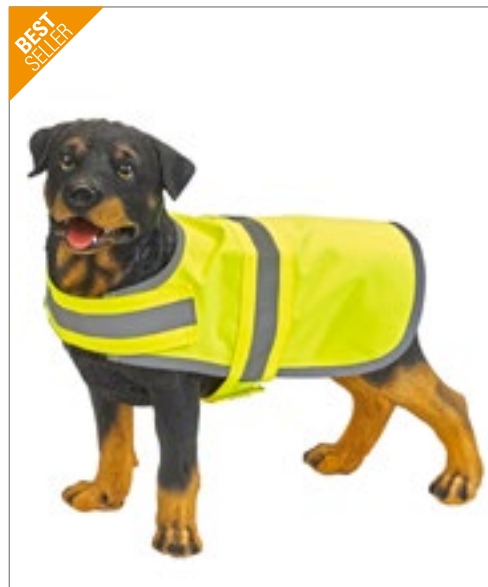

YK15 | HVDW15 **Hi-Vis Dog's Vest**

100% Polyester
S, M, L
420 g/m²

DARK DENIM	DENIM	FLUORESCENT PINK	GOLD
HI-VIS ORANGE	HI-VIS YELLOW	PARAMEDIC GREEN	RED
ROYAL BLUE	SILVER	WASHED DENIM	

Ideal für die Rundum-Sicherheit und -Sichtbarkeit Ihres Hundes | Starker Klettverschluss unter Hals und Körper | Reflektions-Streifen und -Leiste bieten zusätzliche Sichtbarkeit | Große Fläche für Veredelung mit dem Namen des Hundes, dem Vereinslogo etc. | Der Hersteller gewährleistet die Reflektionseigenschaft gemäß EN-Norm für 25 Waschgänge

Farbe	Größen	1	ab 100	ab 1000
Coloured	S- L	6,81	6,06	5,67
Silver, Gold	S- L	7,97	7,10	6,63