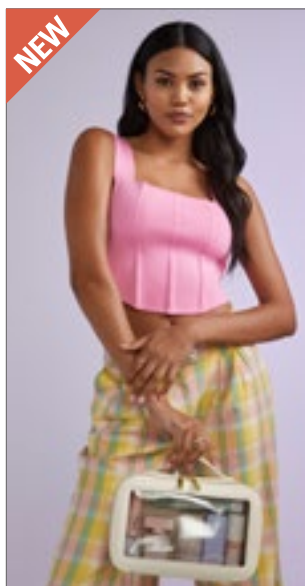

FREIZEIT- & BUSINESS TASCHEN (REISETASCHEN & SEESÄCKE)

BG764 | BG764 **Boutique Clear Window Travel Case**

100% Polyurethan
26 x 16 x 9 cm

BagBase

BLACK OYSTER SOFT GREY

PU-Kunstleder | Feinkörniges Saffiano-Leder | Vielseitig einsetzbar | Hauptfach mit Reißverschluss | Transparentes Sichtfenster | Weiches Futter | Reißverschluss aus hochglänzendem, goldfarbenem Metall | Tragegriff aus Taschenmaterial | Abreißetikett für einfaches Rebranding | Lieferung ohne Inhalt/Deko

Farbe	Größen	1	ab 24	ab 240
Coloured	26 x 16 x 9 cm	18,81	17,18	15,80

BagBase