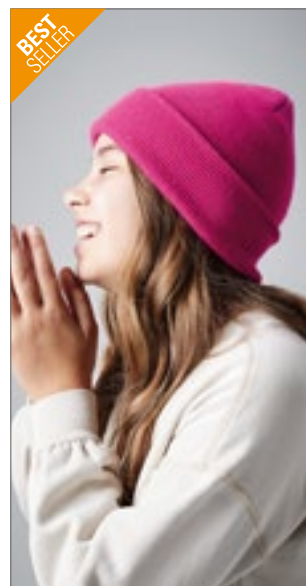

**ATLANTIS**  
infinite headwear

**AT124** | KIWS **Kids Wind Beanie  
Recycled**

100% Polyester  
One Size

Atlantis

BLACK	LIGHT BLUE	NAVY
PINK	RED	ROYAL

Klassische Beanie in Kindergröße mit Bündchen aus  
recyceltem Polyestergerarn | Doppellagige, runde Ver-  
arbeitung | Weiches Handgefühl