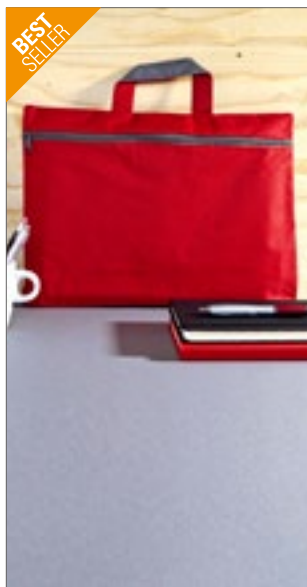

NT5235 **Dokumententasche Nassau**

100% Polyester
40 x 30,5 cm

BLACK BLUE GREY
LIME GREEN RED

600D Polyester | Reißverschluss-Vortasche | Tragegriff | Lieferung ohne Inhalt / Deko

l-merch