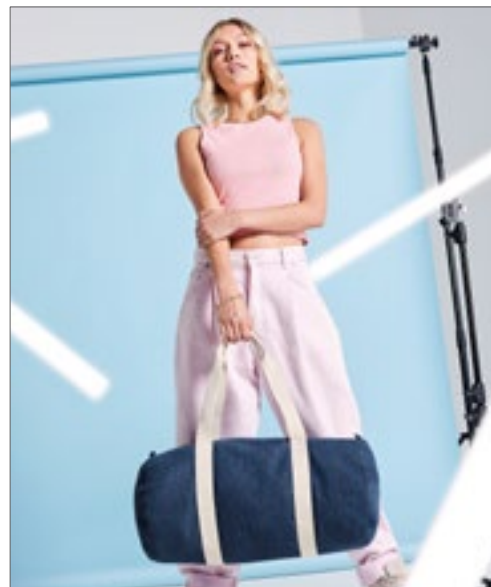

BagBase®

BG646 | BG646 **Denim Barrel Bag**

25 x 50 x 25 cm

BagBase

DENIM BLUE	LIGHT DENIM

100% weicher Baumwoll-Denim | Abreißetikett für einfaches Rebranding | Hauptfach mit Reißverschluss | Gewebte Baumwoll-Tragegriffe | Kann in der Hand oder über der Schulter getragen werden | Lieferung ohne Inhalt/Deko

Farbe	Größen	1	ab 30	ab 300
Coloured	25 x 50 x 25 cm	13,25	11,93	11,12