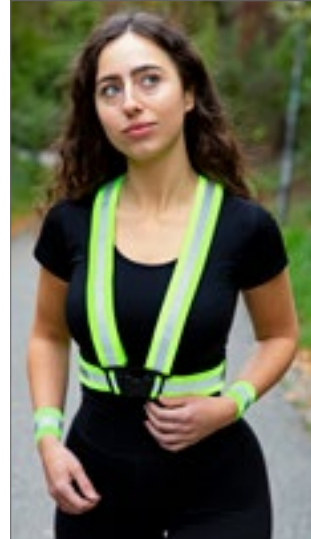

korntex

KX150 | KXBAND Elastic Hi-Vis Body Belt Glarus

100% Polyester
One Size (Adults)

SIGNAL YELLOW

Aus elastischen, fluoreszierenden und reflektierenden Materialien | Größenverstellbar an den Körper- und Schultergurten | Verschließbar durch einen Clip-Verschluss (bedruckbar) vorne | Im Lieferumfang sind zwei zusätzliche Bänder für die Arme oder Beine enthalten (verschließbar mit Klettverschluss) | Artikel wird in Blisterverpackung mit EURO-Lochung und EAN/Barcode geliefert

Farbe	Größen	1	ab 20	ab 200
Signal Yellow	One Size	11,93	10,37	9,98