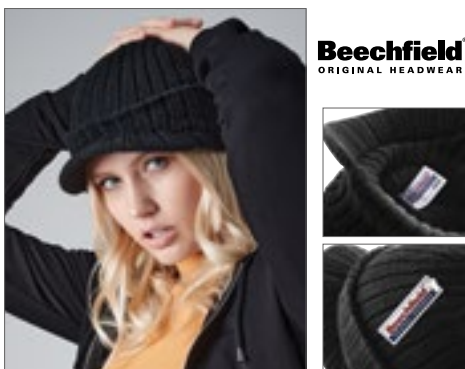

Farbe	Größen	1	ab 200	ab 2000
Coloured	One Size	6,23	5,18	4,80

**Beechfield**  
ORIGINAL HEADWEAR

**CB448** **Peaked Beanie**

100% Polyacryl  
One Size

BLACK OLIVE GREEN

100% weiches Polyacryl (Soft Touch) | Gerippter Umschlag | Doppellagiger Strick | Grober Ripp-Strick | Vorgebogener Schild