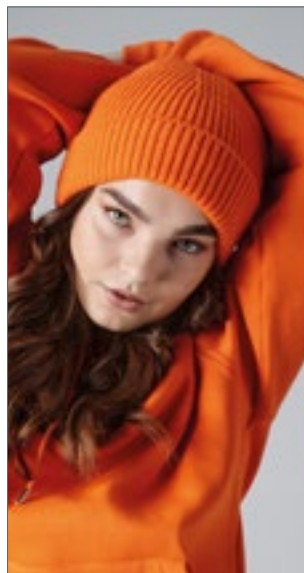

Beechfield
ORIGINAL HEADWEAR

CB380 | B380 **Engineered Knit Ribbed Beanie**

97% Polyacryl / 2% Polyester / 1% Elasthan

One Size Beechfield

BLACK	BLUSH	BOTTLE GREEN
BRIGHT ROYAL	BURGUNDY	FIRE RED
GRAPHITE GREY	LIGHT GREY	OCEAN GREEN
ORANGE	OXFORD NAVY	STEEL BLUE
SUN YELLOW	WHITE	

Abreißetikett für einfaches Rebranding | Speziell für maximalen Komfort entworfen | Gerippter Strick | Einlagig gestrickt | Design mit Umschlag für optimale Veredlung

Farbe	Größen	1	ab 72	ab 720
Coloured	One Size	4,74	4,34	3,98