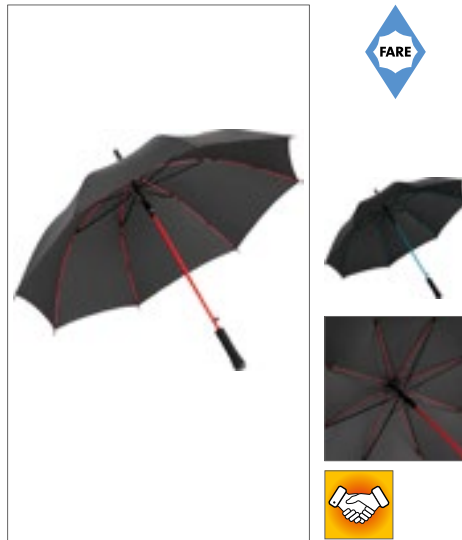

FA1084 | 1084 **AC-Stockschirm Colorline**

Bezug: 100% Polyester
Durchmesser: ca. 105 cm / Länge: ca. 84 cm

FARE

BLACK/EURO BLUE	BLACK/LIME
BLACK/MAGENTA	BLACK/ORANGE
BLACK/PETROL	BLACK/RED
BLACK/WHITE	BLACK/YELLOW

Komfortable Automatik-Funktion zum schnellen Öffnen | Windproof-Features für höhere Gestell-Flexibilität und bessere Windsicherheit | Flexible Fiberglasschienen | Stabiler Stahlstock mit farbiger Kunststoffummantelung | Bezug: 100% Polyester-Pongee (recycelt & waterSAVE®) | Dezentere Verzierung des Bezugs durch farbige Nähte | Soft-Touch-Griff mit Auslösetaste und Werbeanbringungsmöglichkeit

Farbe	Größen	1	ab 24	ab 240
Coloured	Ø 105 cm	13,67	11,84	11,10