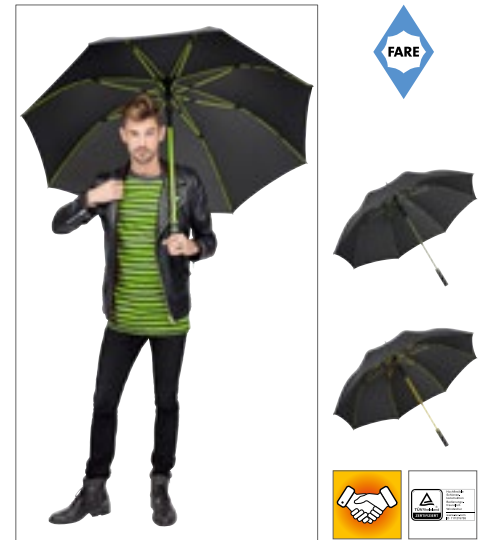

FA2384 | 2384 **AC-Gästeschirm FARE®-Style**

Bezug: 100% Polyester
Durchmesser: ca. 130 cm / Länge: ca. 102 cm

FARE

BLACK/EURO BLUE	BLACK/GREY
BLACK/LIME	BLACK/MAGENTA
BLACK/ORANGE	BLACK/RED
BLACK/YELLOW	

Komfortable Automatik-Funktion zum schnellen Öffnen | Hochwertiges Windproof-System für eine maximale Gestell-Flexibilität bei stärkeren Windböen | Flexible Fiberglasschienen | Stabiler Stahlstock mit farbiger Kunststoffummantelung | Bezug: 100% Polyester-Pongee (recycelt & waterSAVE®) | Gerader Soft-Touch-Griff mit farbigen Griffingen und doppelter Werbeanbringungsmöglichkeit | Griff aus Kunststoff

Farbe	Größen	1	ab 12	ab 120
Coloured	Ø 130 cm	20,82	18,05	16,92