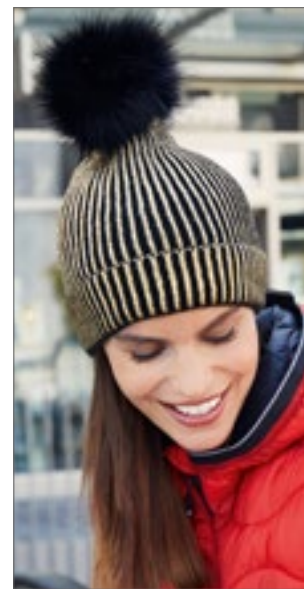

myrtle beach

MB7143 | MB7143 **Ladies' Metallic Beanie**

100% Polyacryl
One Size (23 cm)

Myrtle beach

BRONZE/BLACK	GOLD/BLACK
SILVER/LIGHT GREY	

Strickmütze im modischen Metallic Look | Oberstoff: 100% Polyacryl, Kunstfell: 80% Polyacryl / 20% Polyester | Pompon aus Kunstfell | Angenehmer Tragekomfort durch breiten Umschlag | Höhe: 23 cm

Farbe	Größen	1	ab 100	ab 1000
Coloured	One Size	10,43	9,38	8,70

Mehr Artikel sind online verfügbar.