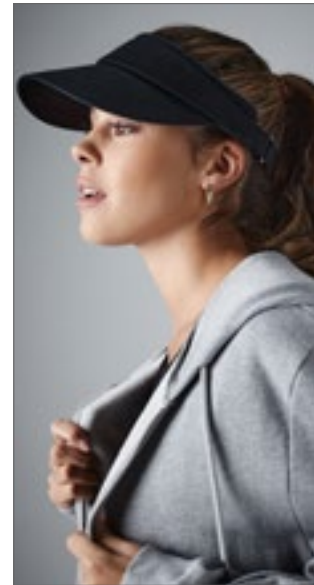

Beechfield
ORIGINAL HEADWEAR

CB41 | B41 | **Sports Visor**
100% Baumwolle
One Size

Beechfield

BLACK	FRENCH NAVY	FUCHSIA
WHITE		

Baumwoll-Twill | Vorgeformter Schirm | Verschluss aus gleichfarbigem Material | Vorgebogener Schild

Farbe	Größen	1	ab 200	ab 2000
Coloured	One Size	3,60	3,02	2,81

Farbe	Größen	1	ab 200	ab 2000
Coloured	One Size	3,95	3,35	3,12

Farbe	Größen	1	ab 192	ab 1920
Coloured	One Size	3,90	3,59	3,29