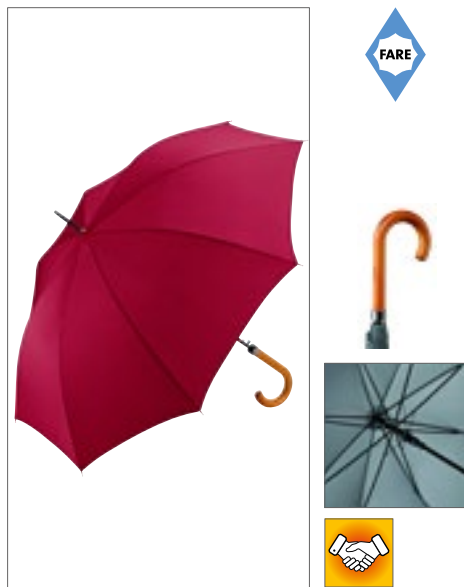

FA1162 | 1162 **AC-Stockschirm**
Bezug: 100% Polyester
Durchmesser: ca. 105 cm / Länge: ca. 89 cm

BLACK	BORDEAUX	EURO BLUE
GREEN	GREY	NAVY BLUE
RED	WHITE	

Komfortable Automatik-Funktion zum schnellen Öffnen | Windproof-Features für höhere Gestell-Flexibilität und bessere Windsicherheit | Flexible Fiberglasschienen | Griff mit laserfähigem Griffing | Höherer Korrosionsschutz durch schwarze Galvanisierung des Stahlstocks | Griff aus Echtholz

Farbe	Größen	1	ab 24	ab 240
Coloured	Ø 105 cm	12,78	11,09	10,40