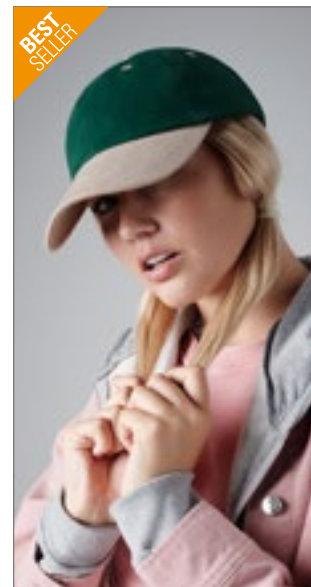

Trucker Cap | Gebogener Schirm | Nahtumfasste Ösen | 8 Ziernähte auf dem Schirm

Farbe	Größen	1	ab 144	ab 1440
Coloured	One Size	7,22	6,00	5,57

**CB57** | B57 **Low Profile Heavy Brushed Cotton Cap**

100% Baumwolle  
One Size