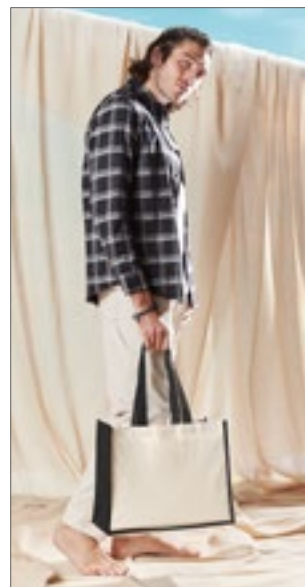

21L

WM422 | W422 **Printers Jute Classic Shopper**

Vorder- und Rückseite: 100% Jute, Rest: 100% Baumwolle
42 x 33 x 19 cm

Westford Mill

APPLE GREEN	BLACK	FUCHSIA
NATURAL	NAVY	

Baumwoll-Tragegriffe und -Seitenteile | Front und Rückseite aus beschichteter Jute | Länge des Tragegriffs: ca. 60 cm | Volumen: ca. 21 Liter | Kann in der Hand oder über der Schulter getragen werden | Zum Drucken geeignete Seitenteile aus Canvas | Lieferung ohne Inhalt/Deko

Farbe	Größen	1	ab 60	ab 600
Coloured	42 x 33 x 19 cm	4,91	4,43	4,13