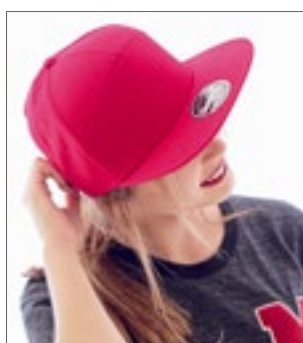

ATLANTIS
infinite headwear

AT638 Deck - 7 Panel Shape Cap

100% Baumwolle

One Size

BLACK	BURGUNDY	CAMOUFLAGE GREY
DENIM	GREY	NAVY
RED	WHITE	

Strukturierte Frontsegmente | Flacher Schirm | PVC-Verschluss hinten | Vier gestickte Ösen | 4-Naht-Schweißband aus 100% Baumwoll-Twill | Sechs Ziernähte auf dem Schirm

Farbe	Größen	1	ab 144	ab 1440
Coloured	One Size	9,45	7,85	7,29