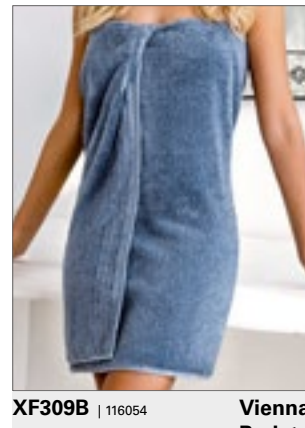

VOSSEN
A TOUCH OF ENERGY

NEW
COLOUR

XF309B | 116054 **Vienna Style Supersoft Badetuch**

100% Baumwolle
100 x 150 cm
615 g/m²

Vossen

APRICOT	BLACKBERRY	CAMEL
CHAMOIS	CITRO	DARKBROWN
DEEP WATER	DEEPBLUE	EVERGREEN
FIESTA	HIBISCUS	LAGOON
LIGHT AZURE	LIGHT GREY	MAROON
PEPPLESTONE	PETROL	RUBY
SLATE GREY	SOFT GREEN	TERRA
TIBET	WHITE	

Klassisches Design mit schmaler Stäbchenbordüre | Samtweich und saugstark durch Low Twist Garn | Aufhänger mittig an der kurzen Seite | Waschbar bis 60 °C

Farbe	Größen	1	ab 12	ab 120
White	100 x 150 cm	32,19	28,67	26,82
Coloured	100 x 150 cm	36,57	32,57	30,48