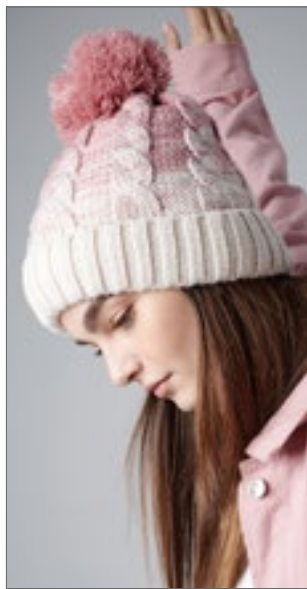

BEANIES, MÜTZEN & HÜTE (BOMMELMÜTZEN)

Beechfield
ORIGINAL HEADWEAR

CB459 | B459 **Omré Beanie**

Außen: 100% Polyacryl, Futter: 100% Polyester
One Size

Beechfield

BLACK/LIGHT GREY	DUSKY PINK/OFF WHITE
LAVENDER/FRENCH NAVY	TEAL/FRENCH NAVY

Abreißetikett für einfaches Rebranding | Design mit Umschlag für optimale Veredlung | Schweres Mehrfachgarn im Zopfmuster-Design | Gleichfarbiger Bommel

Farbe	Größen	1	ab 72	ab 720
Coloured	One Size	5,55	5,09	4,67