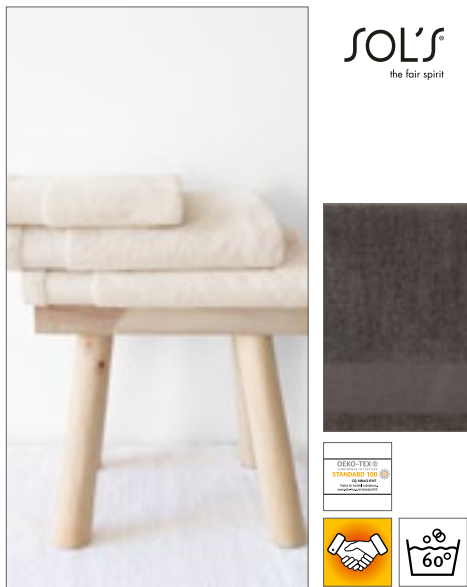

FROTTIERWAREN (HANDTÜCHER & CO.)

SOL'S
the fair spirit

L03095 | 03095 **Hand Towel Peninsula 50**

100% Baumwolle
50 x 100 cm
550 g/m²

CREAMY BLUE	CREAMY PINK	DARK GREY (SOLID)
FRENCH NAVY	NATURAL	PURE GREY
WHITE		

100 % gekämmte Baumwolle | Flauschig weiches French Terry-Badetuch | 2-fädige Schlaufen für bessere Saugfähigkeit | 6 cm glatter Streifen zur individuellen Anpassung | Aufhängeschlaufe | 50 x 100 cm

Farbe	Größen	1	ab 20	ab 200
White	50 x 100 cm	10,11	8,24	7,89
Coloured	50 x 100 cm	11,06	9,00	8,64