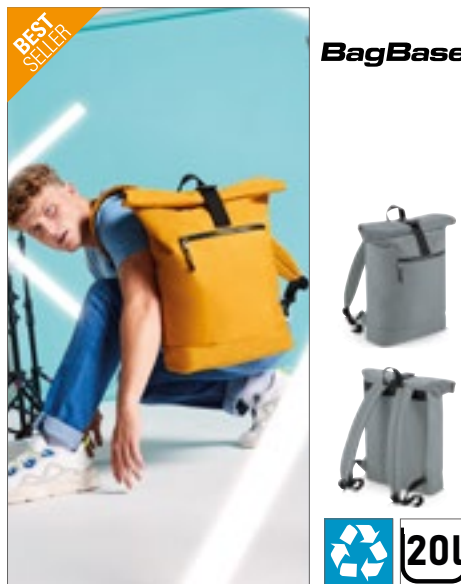

BagBase

BEST SELLER

BG286 | BG286 **Recycled Roll-Top Backpack**

100% Polyester
32 x 44 x 13 cm

BagBase

BLACK CLASSIC RED MILITARY GREEN
MUSTARD NAVY PETROL
PURE GREY

100% recyceltes 600D-Polyester | Abreißetikett | Gepolstertes Laptop-Fach | Passend für Laptops bis 15,6" | Haltegriff | Reißverschluss-Griffe mit reflektierenden Details | Gepolsterte Rückseite und Bodeneinsätze | Gepolsterte, verstellbare Schultergurte | PVC frei | Lieferung ohne Inhalt/Deko

Farbe	Größen	1	ab 20	ab 200
Coloured	32 x 44 x 13 cm	19,62	17,93	16,49