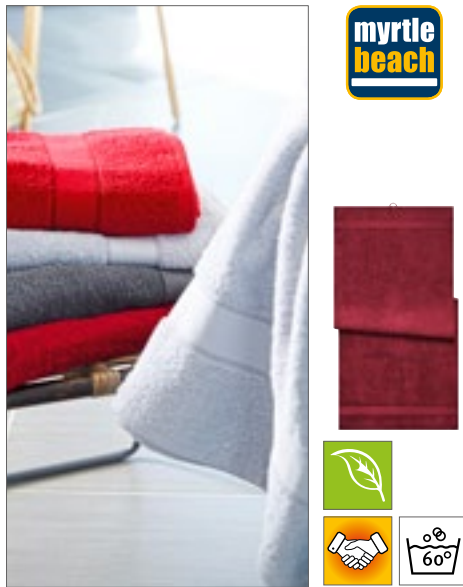

MB444 | MB444 **Sauna Sheet**

100% Baumwolle
70 x 180 cm
420 g/m² Myrtle beach

ACID YELLOW	BLACK	COBALT
DARK GREEN	FUCHSIA	GRAPHITE
GRENADINE	MID GREY	NAVY
ORIENT RED	RED	ROYAL
SILVER	WHITE	YELLOW

Saunatuch aus gekämmter, ringgesponnener Bio-Baumwolle | Angenehm weicher Walkfrottier | 420 g/m² | 70 x 180 cm | Bordüre: 5 cm