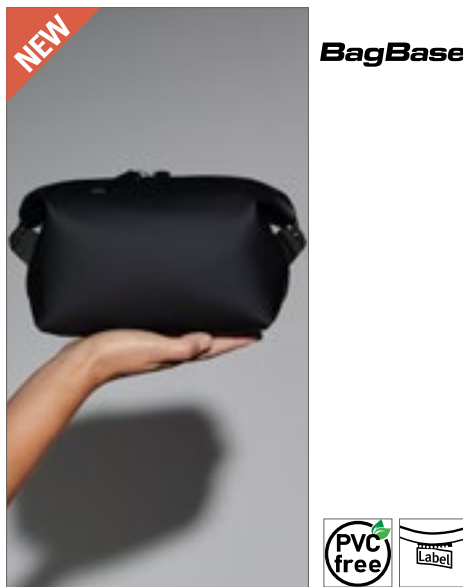

BagBase

BG330 | BG330 **Matte PU Accessory Pouch**

100% Polyester
S (20 x 10 x 12 cm)

BagBase

BLACK CLAY NUDE PINK

Recycelter Polyester mit matter PU-Beschichtung | PVC frei | Wasserabweisendes Gewebe | Minimalistisches Design | Vielseitig einsetzbar | Ein großes Hauptfach | Reißverschluss | Abreißetikett für einfaches Rebranding | Lieferung ohne Inhalt/Deko

Farbe	Größen	1	ab 40	ab 400
Coloured	20 x 10 x 12 cm	11,07	10,13	9,30