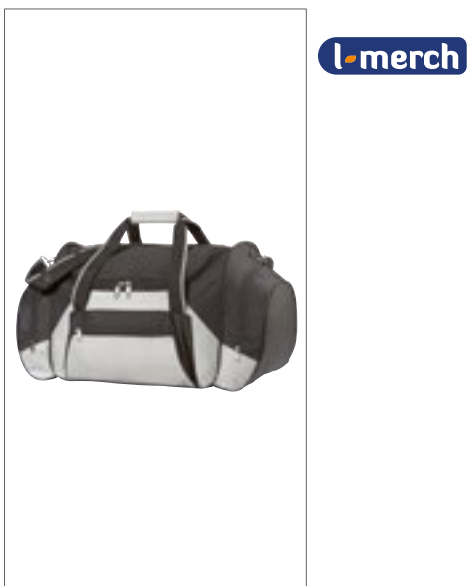

NT415 **Reisetasche Iceland**
100% Polyester
60 x 33 x 29 cm

600D Polyester | Zwei Tragegriffe mit Klettverschluss-Handschnalle | Abnehmbarer, verstellbarer Schultergurt mit Kunststoff-Schulterpolster | Herausnehmbare Bodenverstärkung | Mit umlaufendem Reißverschluss zu öffnendem Hauptfach | Reißverschluss-Vortasche | Lieferung ohne Inhalt/Deko

Farbe	Größen	1	ab 20	ab 200
Black/Light Grey	60 x 33 x 29 cm	18,65	15,45	14,42