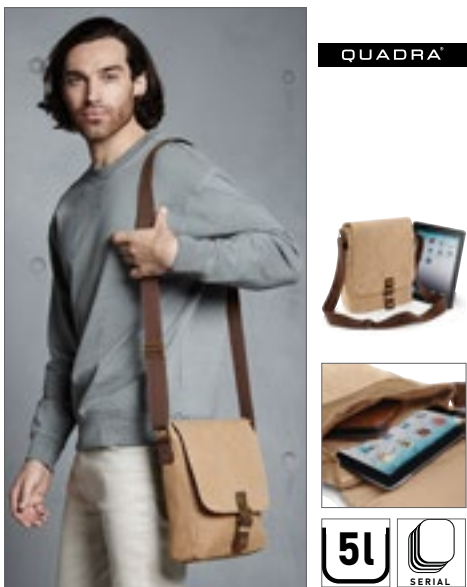

Farbe	Größen	1	ab 40	ab 400
Coloured	21 x 13 x 7 cm	19,62	17,93	16,49

**QUADRA**

**QD624** | QD624 **Vintage Canvas Tablet Reporter**

23 x 28 x 7 cm  
407 g/m<sup>2</sup>

Quadra

SAHARA	VINTAGE BLACK
--------	---------------