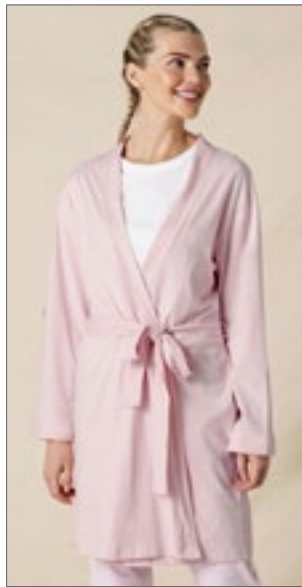

TOWEL CITY

TC50 | TC050 **Ladies' Robe**
100% Baumwolle (Heather Grey: 85% Baumwolle / 15% Viskose)
S (8/10), M (12/14), L (16/18), XL (20-22)
180 g/m² Towel City

BLACK **HEATHER GREY** **PINK**
WHITE

Knielanger Damen-Bademantel im Kimono-Stil | Single-Jersey | Gürtelschlaufen aus Hauptmaterial | Damen-Bademantel aus weichem, leichtem Baumwoll-Jersey | Von Feuer fernhalten