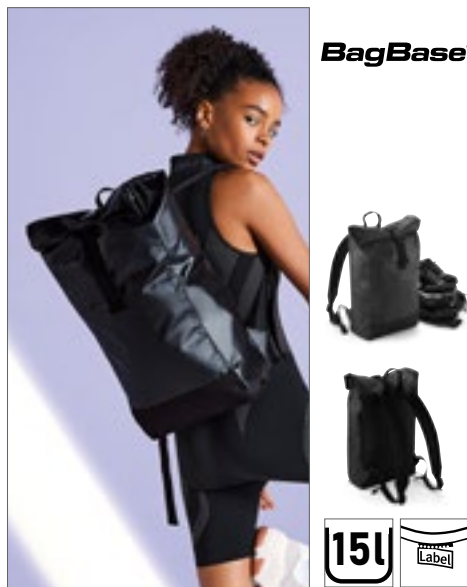

BagBase

BG815 | BG815 **Tarp Roll-Top Backpack**

100% PVC
26 x 43 x 13 cm BagBase

BLACK

Tarpaulin PVC | Abreißetikett für einfaches Rebranding | Urbanes Design | Rolltop-Verschluss | Verdeckte Geheimschloßtasche | Gepolsterte, verstellbare Schultergurte | Haltegriff | Lieferung ohne Inhalt/Deko

Farbe	Größen	1	ab 10	ab 100
Black	26 x 43 x 13 cm	26,19	23,93	22,01