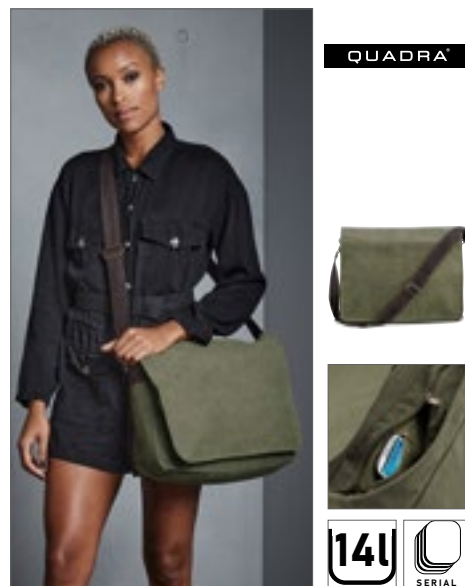

QUADRA

QD610 | QD610 **Vintage Canvas Despatch Bag**

40 x 30 x 12 cm

Quadra

CHARCOAL MELANGE

Hauptfach mit Reißverschluss mit Doppel-Schieber | Eine Reißverschluss-Tasche vorne | Eine Innentasche mit Reißverschluss | Innenverstärkung | Tragegriffe 3 x 29 cm | Verstellbarer und abnehmbarer Schultergurt aus Baumwolle | Lieferung ohne Inhalt/Deko

BLACK/APPLE GREEN	BLACK/GOLD
BLACK/GRAPHITE	BLACK/ORANGE
BLACK/RED	

Mittleres Fach mit Doppel-Reißverschluss | Reißverschluss-Tasche im mittleren Fach | 2-farbige Aktentasche | Nylongriffe mit Komfortgriff | Polyester (600D) | Lieferung ohne Inhalt/Deko

SAHARA	VINTAGE BLACK	VINTAGE MILITARY GREEN
VINTAGE OXFORD NAVY		

Gewaschener Canvas | Beschläge mit Antik-Messingeffekt | Schultergurt verstellbar | Gepolsterter Boden | Hauptfach mit Reißverschluss | Zwei rückseitige Beuteltaschen | Rip-Strip™-Klettverschluss | Verschiedene Reißverschluss-Taschen | Volumen: ca. 14 Liter | Lieferung ohne Inhalt/Deko

Farbe	Größen	1	ab 30	ab 300
Charcoal Melange	40 x 29 x 5,5 cm	20,07	16,34	15,68

Farbe	Größen	1	ab 30	ab 300
Coloured	40 x 31 x 11 cm	8,01	6,80	6,35

Farbe	Größen	1	ab 25	ab 250
Coloured	40 x 30 x 12 cm	24,56	22,43	20,63